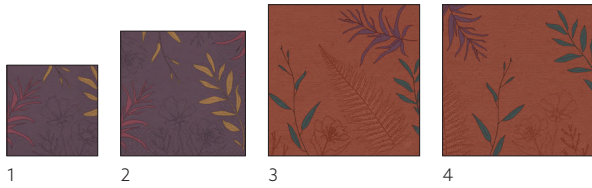

SOFT NATURE