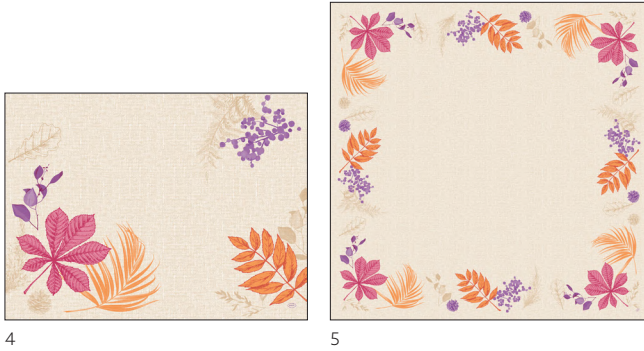

BRIGHT AUTUMN

1 2 3

4 5

FARBlich KOMBINIERBAR MIT

SUN ORANGE FUCHSIA PLUM

> MOTIVE

NR.	ART.-NR.	BESCHREIBUNG	PACK			
1	204412	Zelltuch-Serviette, 3-lagig, 33 x 33 cm	10 x 50	•	•	•
2	204414	Dunisoft® Serviette, 40 x 40 cm	6 x 60	•	•	•
3	204411	Dunichel® Tischset, 30 x 40 cm	5 x 100	•	•	•

NR.	ART.-NR.	BESCHREIBUNG	PACK			
4	204409	Papier Tischset, 30 x 40 cm	4 x 250	•	•	•
5	204413	Dunichel® Mitteldecke, 84 x 84 cm	5 x 20	•	•	•
6	204410	Dunichel® Tête-à-Tête-Tischläufer, 0,4 x 24 m	4 x 1	•	•	•