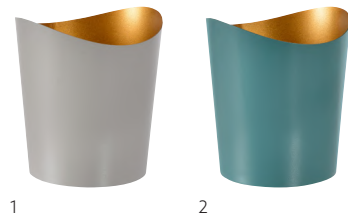

KERZENHALTER RIPPLE, Ø 70 X 80 MM