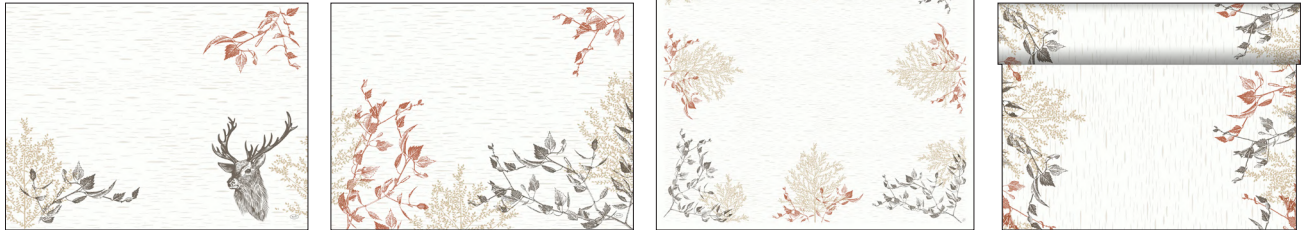

WOOD & DEER

1 2 3 4 5

FARBlich KOMBINIERBAR MIT

EARTH TERRA GREIGE CREAM

6 7 8 9

NR.	ART.-NR.	BESCHREIBUNG	PACK			
1	204422	Zelltuch-Serviette, 3-lagig, 33 x 33 cm	10 x 50	•	•	•
	204421	Zelltuch-Serviette, 3-lagig, 33 x 33 cm	4 x 250	•	•	•
2	204423	Klassik-Serviette, 40 x 40 cm	6 x 50	•	•	
3	204420	Bio Dunisoft® Serviette, 40 x 40 cm	6 x 60	•	•	
4	204425	Zelltuch-Serviette, 3-lagig, 33 x 33 cm	10 x 50	•	•	•