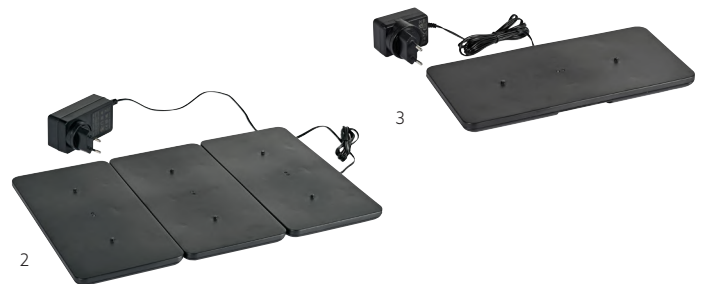

LED-LADESTATION FÜR ZELDA UND NOUR

- Laden Sie bis zu 48 LEDs mit unserer LED-Ladestation auf
- Einfaches Tragen von bis zu 48 LEDs auf einmal
- Kosten- und zeitsparend – Energieverbrauch beim Laden von 4 Sätzen beträgt nur 0,04 kW/h

NR.	ARTIKEL-NR.	BESCHREIBUNG	PACK	
1	206430	LED-Ladestation, für 24 Lampen, 450 x 600 x 900 mm	1 x 1	
2	206609	LED-Ladestation, für 6 Lampen, 260 x 390 mm	2 x 1	
3	206429	LED-Ladestation, für 2 Lampen, 130 x 260 mm	3 x 1