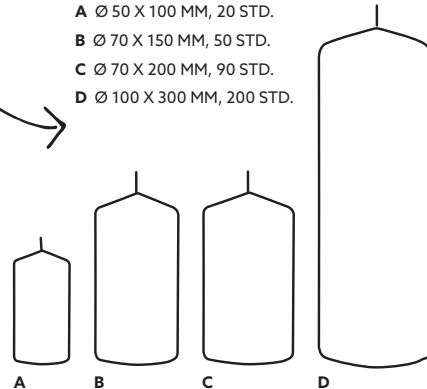

STUMPENKERZE, Ø 100 X 300 MM, 200 STD.

1

- Lange Brenndauer
- Hervorragende Brenneigenschaften

NR.	ARTIKEL-NR.	BESCHREIBUNG	PACK	
1	196782	Weiß	4 x 1	•

*Bis zu 200 Stunden
Gemütlichkeit*

- A Ø 50 X 100 MM, 20 STD.
- B Ø 70 X 150 MM, 50 STD.
- C Ø 70 X 200 MM, 90 STD.
- D Ø 100 X 300 MM, 200 STD.