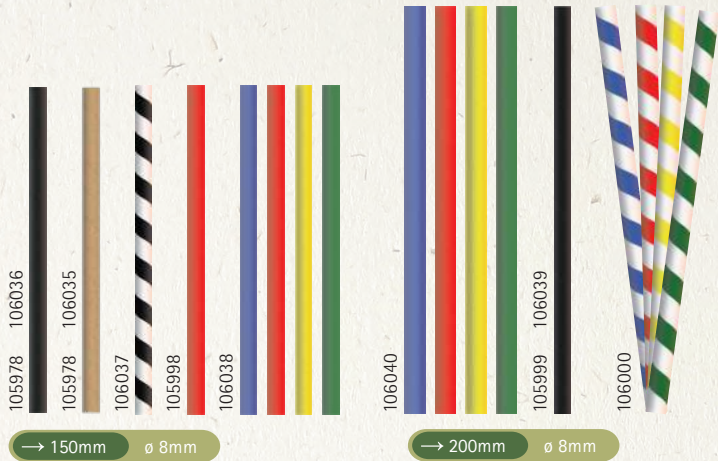

Pappkarton-Verpackung für SOVIE Papiertrinkhalme
Cardboard boxes Packaging for SOVIE Paper Straws

Papiertrinkhalme/Paper Straws

106035	ø 8 mm	150 mm	naturbraun/nature brown
106036	ø 8 mm	150 mm	schwarz/black
106037	ø 8 mm	150 mm	gestreift weiß-schwarz/white-black stripes
106038	ø 8 mm	150 mm	gelb, rot, grün, blau sortiert yellow, red, green, blue colours MIX
106039	ø 8 mm	200 mm	schwarz/black
106040	ø 8 mm	200 mm	gelb, rot, grün, blau sortiert yellow, red, green, blue colours MIX
106041	ø 8 mm	200 mm	gestreift pastell gelb, rosa, blau, sortiert pastel yellow, pink, blue, stripes MIX
106042	ø 8 mm	200 mm	pastell Punkte-Streifen-Punkte farbig sortiert pastel dots-stripes-dots MIX
106044	ø 8 mm	200 mm	pastell gelb, rot, blau, sortiert pastel yellow, red, blue MIX
106045	ø 8 mm	200 mm	ECO Punkte-farbig-Streifen sortiert ECO dot-solid-stripe-kraft MIX
106046	ø 8 mm	230 mm	ECO Streifen-farbig-Streifen sortiert ECO stripes-coloured-stripes MIX
106047	ø 8 mm	230 mm	gelb, rot, grün, blau sortiert yellow, red, green, blue colours MIX
106048	ø 8 mm	230 mm	pastell gelb, rosa, blau sortiert pastel yellow, pink, blue colours MIX