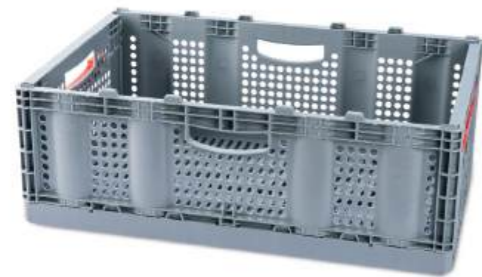

Euronorm box PP

BP6420
EURONORM FOLDABLE BOX 40L
600 x 400 x H200 MM