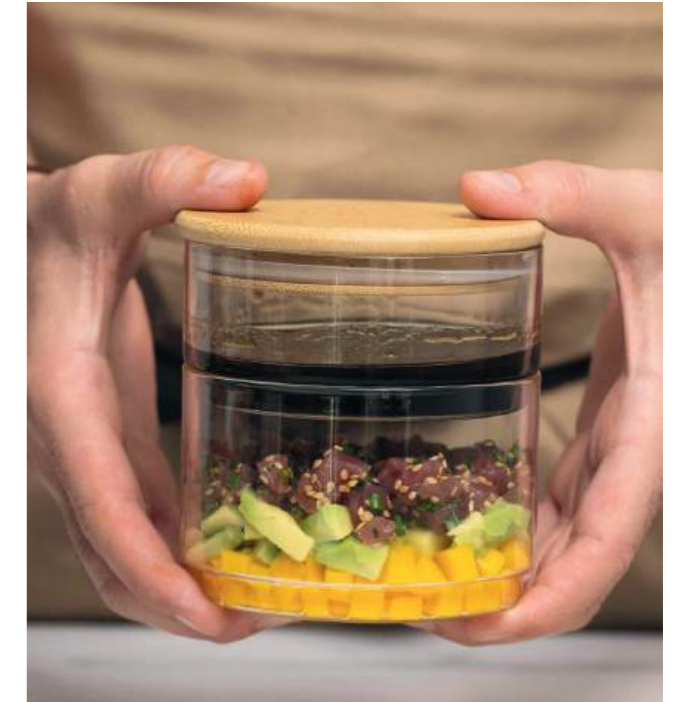

VVE9 - VVE18
ESKALE 9CL - 18CL
VVE9: Ø62 x H64.5 MM
VVE18: Ø77 x H78 MM

Containers Glass

B CVB110
BAMBOO LID
Ø110 MM

Up to 50 washes