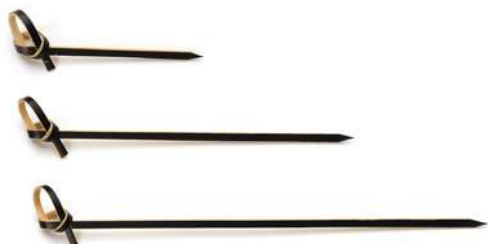

Art. nr. 33026 90 mm 200 pcs box 12

Knooprikker bamboe

Knot pick bamboo

Knotenpicker Bambus

Pique noeud bambou

Art. nr.	31015	60 mm	250 pcs box		12
Art. nr.	31017	100 mm	250 pcs box		12
Art. nr.	31019	150 mm	250 pcs box		12
Art. nr.	31021	180 mm	250 pcs box		12