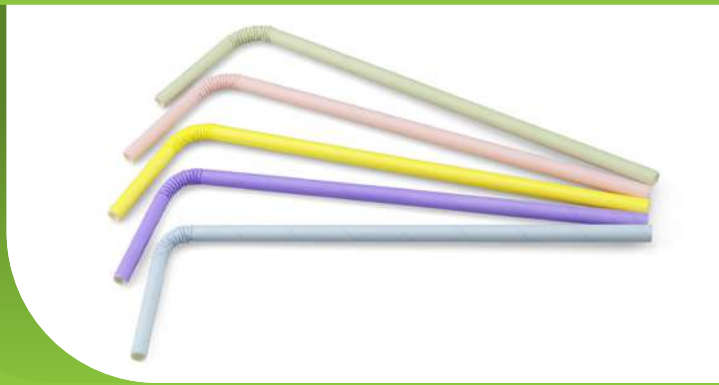

Buigrietje papier (FSC®) pastel assorti
Flexible straw paper (FSC®) pastel assorti
Flexhalm Papier (FSC®) Pastell assorti
Paille pli papier (FSC®) pastel assorti

Art. nr. 22636 ø 6 mm / 24 cm 200 pcs bag 24

70°C