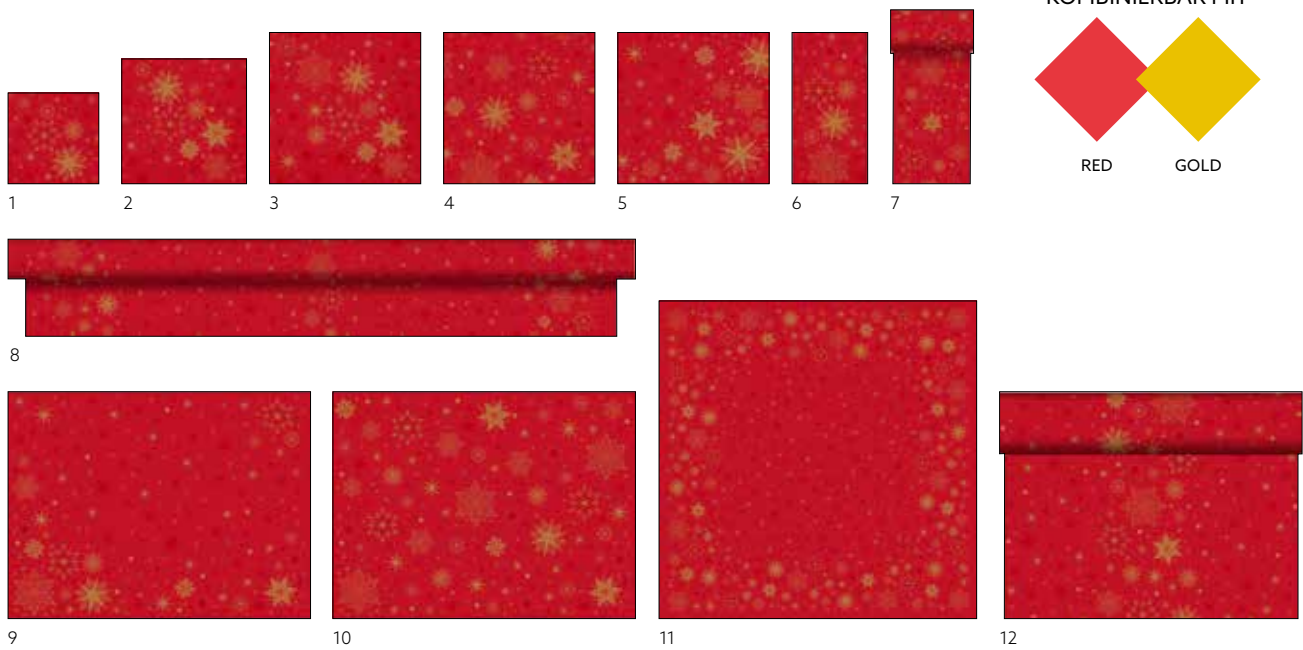

STARGAZING RED

NR.	ART.-NR.	BESCHREIBUNG	PACK			
1	211548	Zelltuch-Serviette, 3-lagig, 24 x 24 cm	20 x 50			
	211533	Zelltuch-Serviette, 3-lagig, 24 x 24 cm	8 x 250			
2	211547	Zelltuch-Serviette, 3-lagig, 33 x 33 cm	10 x 50			
	211546	Zelltuch-Serviette, 3-lagig, 33 x 33 cm	4 x 250			
3	211542	Zelltuch-Serviette, 3-lagig, 40 x 40 cm	4 x 250			
4	211538	Klassik-Serviette, 40 x 40 cm	6 x 50			
5	211532	Bio Dunisoft® Serviette, 40 x 40 cm	6 x 60			
	211535	Dunilin® Serviette, 40 x 40 cm	5 x 45			
6	211550	Zelltuch-Serviette, 3-lagig, 1/8 Kopffalz, 40 x 40 cm	4 x 250			

NR.	ART.-NR.	BESCHREIBUNG	PACK			
7	211545	Bio Dunicel® Tischläufer, 0,15 x 20 m	6 x 1			
8	211539	Dunicel® Rolle, 1,18 x 25 m	2 x 1			
	211540	Dunicel® Rolle, 1,18 x 10 m	6 x 1			
9	211544	Bio Dunicel® Tischset, 30 x 40 cm	5 x 100			
10	211541	Papier-Tischset, 30 x 40 cm	4 x 250			
11	211549	Bio Dunicel® Mitteldecke, 84 x 84 cm	1 x 100			
	211536	Bio Dunicel® Mitteldecke, 84 x 84 cm	5 x 20			
	211537	Dunisilk® Mitteldecke, 84 x 84 cm	5 x 20			
12	211534	Bio Dunicel® Tête-à-Tête-Tischläufer, alle 120 cm perforiert, 0,4 x 24 m	4 x 1