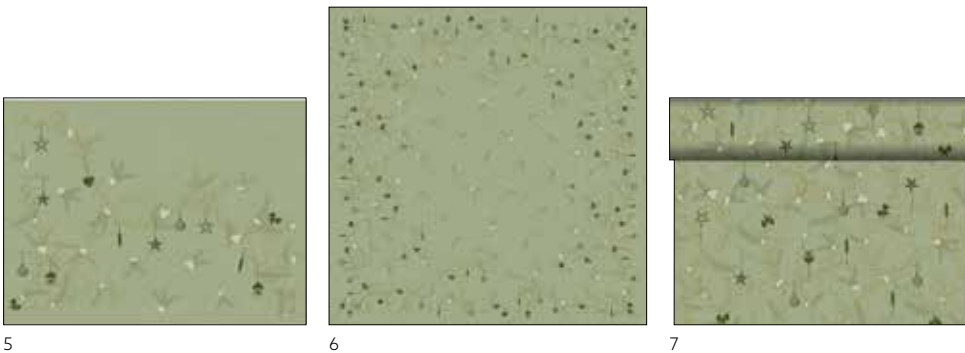

5 6 7

FARBlich
KOMBINIERBAR MIT