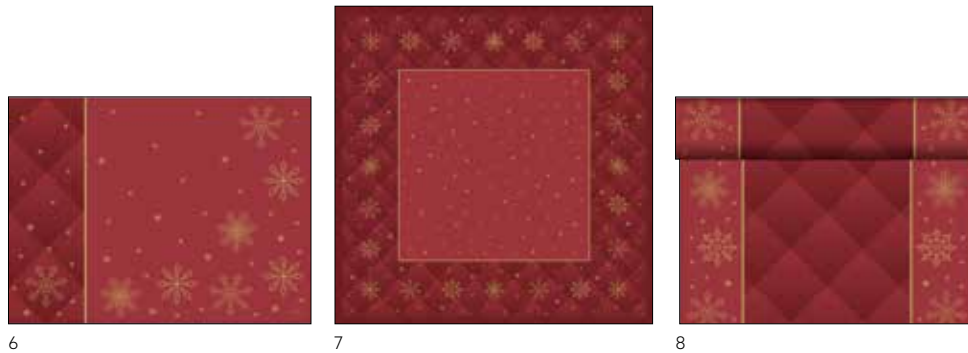

RHOMBUS BORDEAUX

NR.	ART.-NR.	BESCHREIBUNG	PACK				NR.	ART.-NR.	BESCHREIBUNG	PACK			
1	208476	Zelltuch-Serviette, 3-lagig, 33 x 33 cm	10 x 50	•			5	208482	Dunilin® Serviette, 48 x 48 cm	6 x 36	•		
	208477	Zelltuch-Serviette, 3-lagig, 33 x 33 cm	4 x 250	•			6	208479	Bio Dunicel® Tischset, 30 x 40 cm	5 x 100	•		
2	228896	Zelltuch-Serviette, 3-lagig, 40 x 40 cm	5 x 250	•			7	208480	Dunicel® Mitteldecke, 84 x 84 cm	5 x 20	•		
3	228897	Klassik-Serviette, 40 x 40 cm	6 x 50	•			8	208481	Dunicel® Tête-à-Tête-Tischläufer, alle 120 cm perforiert, 0,4 x 24 m	4 x 1	•		
4	208478	Bio Dunisof® Serviette, 40 x 40 cm	6 x 60	•