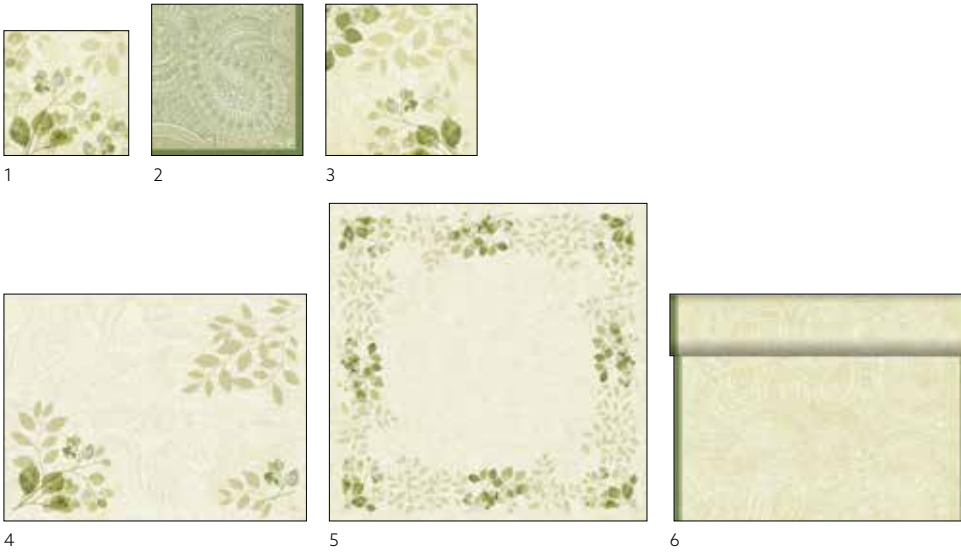

PAISLEY

NR.	ART.-NR.	BESCHREIBUNG	PACK				NR.	ART.-NR.	BESCHREIBUNG	PACK			
1	208446	Zelltuch-Serviette, 3-lagig, 33 x 33 cm	10 x 50	•	•		4	208470	Bio Dunicel® Tischset, 30 x 40 cm	5 x 100	•	•	
	208469	Zelltuch-Serviette, 3-lagig, 33 x 33 cm	4 x 250	•	•		5	208444	Bio Dunicel® Mitteldecke, 84 x 84 cm	5 x 20	•	•	
2	208442	Klassik-Serviette, 40 x 40 cm	6 x 50	•	•		6	208445	Bio Dunicel® Tête-à-Tête-Tischläufer, alle 120 cm perforiert, 0,4 x 24 m	4 x 1	•	•	
3	208443	Bio Dunisoft® Serviette, 40 x 40 cm	6 x 60	•	•