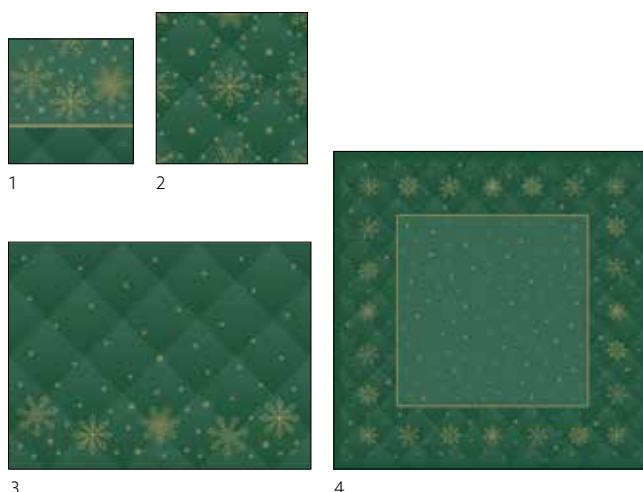

RHOMBUS GREEN

NR.	ART.-NR.	BESCHREIBUNG	PACK				NR.	ART.-NR.	BESCHREIBUNG	PACK			
1	208471	Zelltuch-Serviette, 3-lagig, 33 x 33 cm	4 x 250	•			4	208473	Dunicel® Mitteldecke, 84 x 84 cm	5 x 20	•		
2	208472	Bio Dunisof® Serviette, 40 x 40 cm	6 x 60	•			5	208474	Dunicel® Tête-à-Tête-Tischläufer, alle 120 cm perforiert, 0,4 x 24 m	4 x 1	•		
3	208475	Papier-Tischset, 30 x 40 cm	4 x 250	•