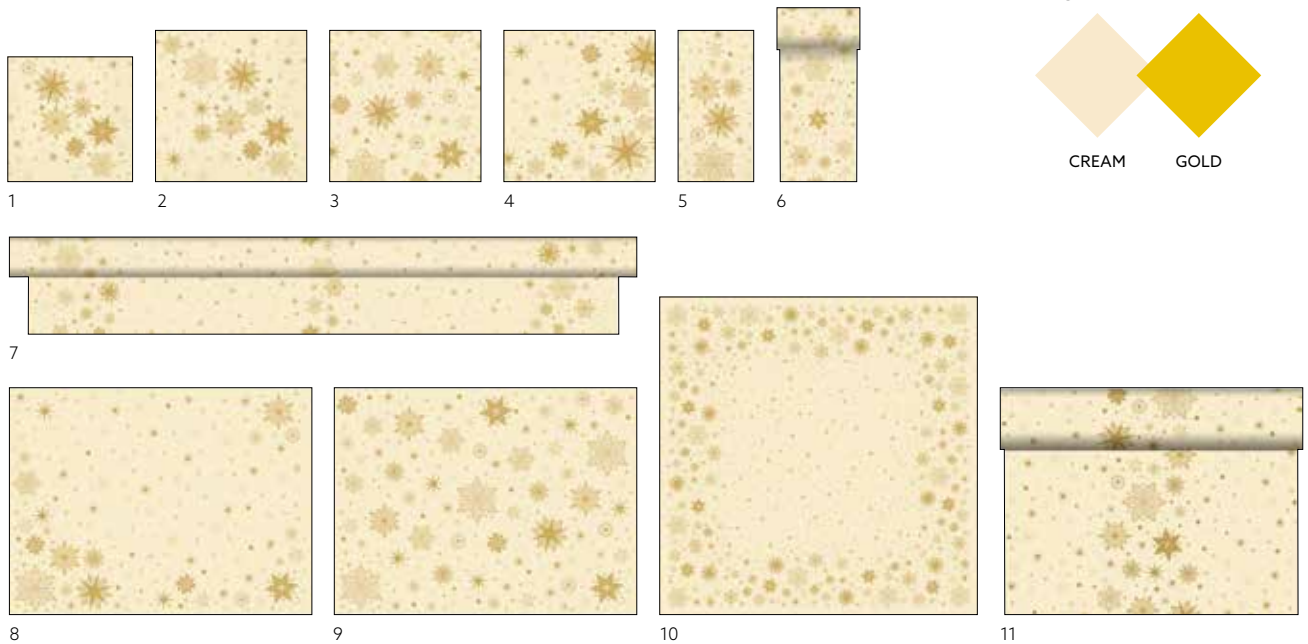

STARGAZING CREAM

FARBBLICH
KOMBINIERBAR MIT

NR.	ART.-NR.	BESCHREIBUNG	PACK			
1	211566	Zelltuch-Serviette, 3-lagig, 33 x 33 cm	10 x 50			
	211565	Zelltuch-Serviette, 3-lagig, 33 x 33 cm	4 x 250			
2	211561	Zelltuch-Serviette, 3-lagig, 40 x 40 cm	4 x 250			
3	211557	Klassik-Serviette, 40 x 40 cm	6 x 50			
4	211551	Bio Dunisoft® Serviette, 40 x 40 cm	6 x 60			
	211554	Dunilin® Serviette, 40 x 40 cm	5 x 45			
5	211568	Zelltuch-Serviette, 3-lagig, 1/8 Kopffalz, 40 x 40 cm	4 x 250			
6	211564	Bio Dunicel® Tischläufer, 0,15 x 20 m	6 x 1			

NR.	ART.-NR.	BESCHREIBUNG	PACK			
7	211559	Dunicel® Rolle, 1,18 x 25 m	2 x 1			
	211560	Dunicel® Rolle, 1,18 x 10 m	6 x 1			
8	211562	Bio Dunicel® Tischset, 30 x 40 cm	5 x 100			
9	211553	Papier-Tischset, 30 x 40 cm	4 x 250			
10	211552	Bio Dunicel® Mitteldecke, 84 x 84 cm	1 x 100			
	211556	Bio Dunicel® Mitteldecke, 84 x 84 cm	5 x 20			
	211558	Dunisilk® Mitteldecke, 84 x 84 cm	5 x 20			
11	211555	Bio Dunicel® Tête-à-Tête-Tischläufer, alle 120 cm perforiert, 0,4 x 24 m	4 x 1			

MOTIVE