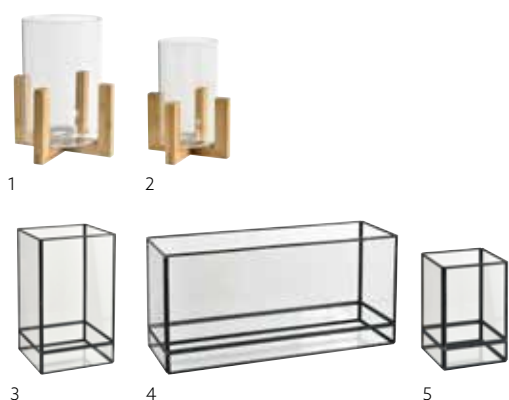

LATERNE FYR, Ø 165 MM X 203 MM

- Modernes Design aus Metall und Glas
- Passt zu vielen Räumen und Anlässen
- Schützt bei Außennutzung vor Wind

NR.	ARTIKEL	BESCHREIBUNG	PACK
1	208768	Glas und Metall	2 x 1

KERZENHALTER ETNA, GLAS

- Design betont das Leuchten des Kerzenlichts
- Schafft eine charmante und einladende Atmosphäre
- Passt zu vielen Anlässen

NR.	ARTIKEL	BESCHREIBUNG	PACK
1	208766	Glas, 14,5xØ 16,5cm	2 x 1
2	208767	Glas, 10,5xØ 11,5cm	6 x 1

KERZENHALTER TOTEM

- Hochwertige, schwere Haptik
- Schafft eine vielschichtige Atmosphäre
- Ideal für kleine Tische

NR.	ARTIKEL	BESCHREIBUNG	PACK
1	208776	Rustic Metall, Ø 57 x 120 mm	2 x 1
2	208777	Rustic Metall, Ø 57 x 80 mm	2 x 1
3	208778	Rustic Metall, Ø 57 x 43 mm	2 x 1

KERZENHALTER ESME UND CAPELLA

- Klassisch und elegant
- Passt zu vielen Räumen und Anlässen
- Schützt im Außenbereich vor Wind

NR.	ARTIKEL	BESCHREIBUNG	PACK
1	206444	Esme, Glas, 150 x 150 x 220 mm	4 x 1
2	206445	Esme, Glas, 120 x 120 x 170 mm	6 x 1
3	206441	Capella, Glas, 150 x 150 x 250 mm	2 x 1
4	206442	Capella, Glas, 350 x 120 x 170 mm	2 x 1
5	206443	Capella, Glas, 100 x 100 x 150 mm	4 x 1