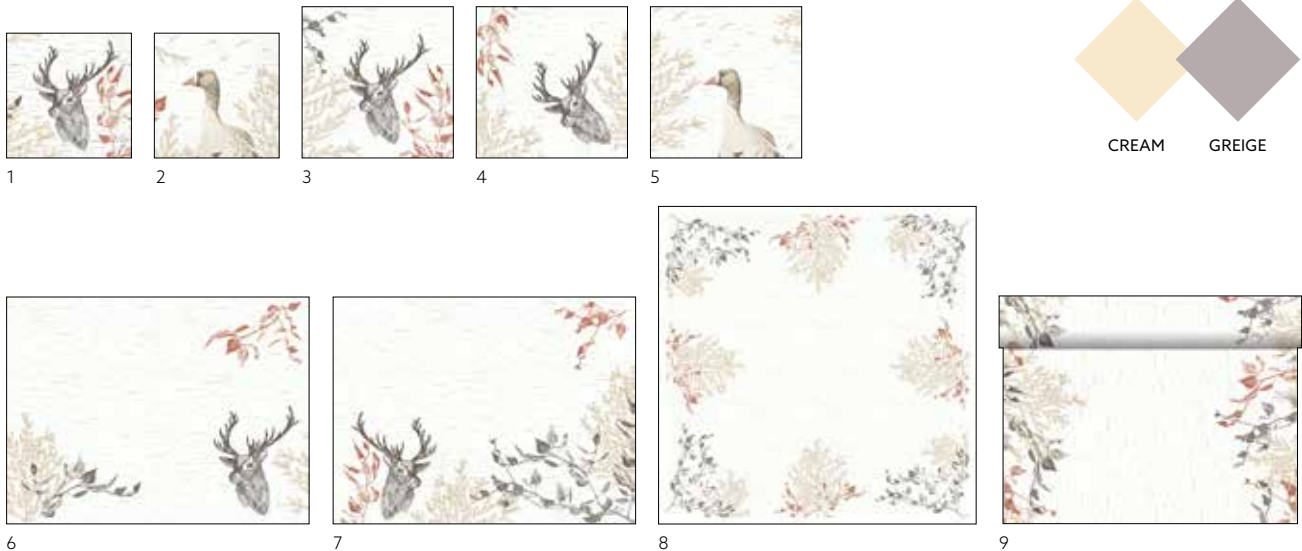

WOOD & DEER, WOOD & GOOSE AND WOOD & NATURE

FARBlich
KOMBINIERBAR MIT

NR.	ART.-NR.	BESCHREIBUNG	PACK				NR.	ART.-NR.	BESCHREIBUNG	PACK			
1	204422	Zelltuch-Serviette, 3-lagig, 33 x 33 cm	10 x 50	•	•		5	204424	Bio Dunisoft® Serviette, 40 x 40 cm	6 x 60	•	•	
	204421	Zelltuch-Serviette, 3-lagig, 33 x 33 cm	4 x 250	•	•		6	204415	Bio Dunicel® Tischset, 30 x 40 cm	5 x 100	•	•	
2	204425	Zelltuch-Serviette, 3-lagig, 33 x 33 cm	10 x 50	•	•		7	204417	Papier-Tischset, 30 x 40 cm	4 x 250	•	•	
3	204423	Klassik-Serviette, 40 x 40 cm	6 x 50	•	•		8	204418	Bio Dunicel® Mitteldecke, 84 x 84 cm	5 x 20	•	•	
4	204420	Bio Dunisoft® Serviette, 40 x 40 cm	6 x 60	•	•		9	204419	Bio Dunicel® Tête-à-Tête-Tischläufer, alle 120 cm perforiert, 0,4 x 24 m	4 x 1	•	•