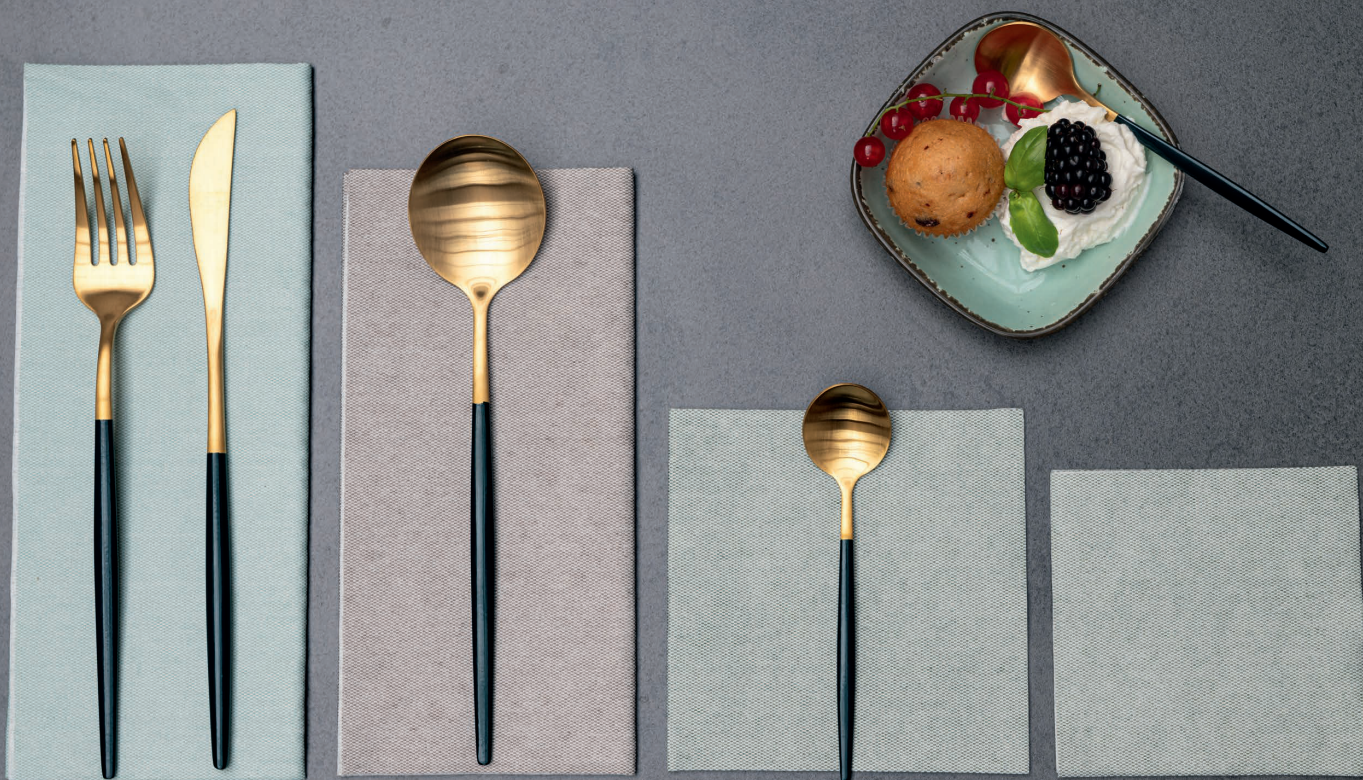

RAUSCH

Fachgroßhandel seit 1959

SERVIETTEN AUS SPANLIN-BIO

*Samtweich, stoffähnlich,
faltbar und kompostierbar!*

Serviette / Napkin „Banquette“ Spanlin®-Bio, 48 x 48 cm, ¼ Falz / folded 24 x 24 cm, Strukturdruck / structure print™

SERVIETTEN AUS SPANLIN BIO / NAPKINS MADE OF SPANLIN BIO

Serviette/Napkin „Banquette-Slim“, Spanlin-Bio 48 x 40 cm, 1/8 Falz / folded 10 x 24 cm

Serviette/Napkin „Banquette-Slim“, Spanlin-Bio 48 x 40 cm, 1/8 Falz / folded 10 x 24 cm

Serviette/Napkin „Dinner“, Spanlin-Bio 40 x 40 cm, ¼ Falz / folded 20 x 20 cm,

Serviette/Napkin „Banquette“, Spanlin-Bio, 48 x 48 cm, ¼ Falz / folded 24 x 24 cm

SERVIETTEN AUS SPANLIN BIO / NAPKINS MADE OF SPANLIN BIO

Serviette/Napkin „Banquette“ Spanlin®-Bio, 48 x 40 cm, 1/8 Falz / folded 10 x 24 cm, Strukturdruck / structure print
Serviette/Napkin „Dinner“, Spanlin®-Bio, 40 x 40 cm, 1/8 Falz / folded 10 x 20 cm
Serviette/Napkin „Cocktail“, Spanlin®-Bio, 24 x 24 cm, 1/4 Falz / folded 12 x 12 cm; Serviette/Napkin „Mini-Cocktail“, Spanlin®-Bio, 20 x 20 cm, 1/4 Falz / folded 10 x 10 cm