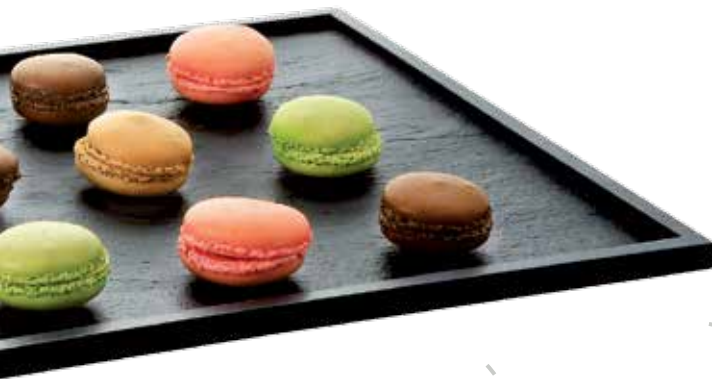

FÜR TABLETTSYSTEME

ATLAS TEXTURA TABLETT 1/1 UND ATLAS TEXTURA TABLETT 1/2

TEXTURA R TELLER

Größe: 65 x 65 x 12 mm ArtikelNr: 20319 VE: 200 Stück
Größe: 65 x 130 x 12 mm ArtikelNr: 20318 VE: 200 Stück
Größe: 130 x 130 x 12 mm ArtikelNr: 20317 VE: 100 Stück
Größe: 180 x 130 x 12 mm ArtikelNr: 20316 VE: 100 Stück
Qualität: Schieferersatz aus Kunststoff
Farbe: schwarz mit Schieferstruktur