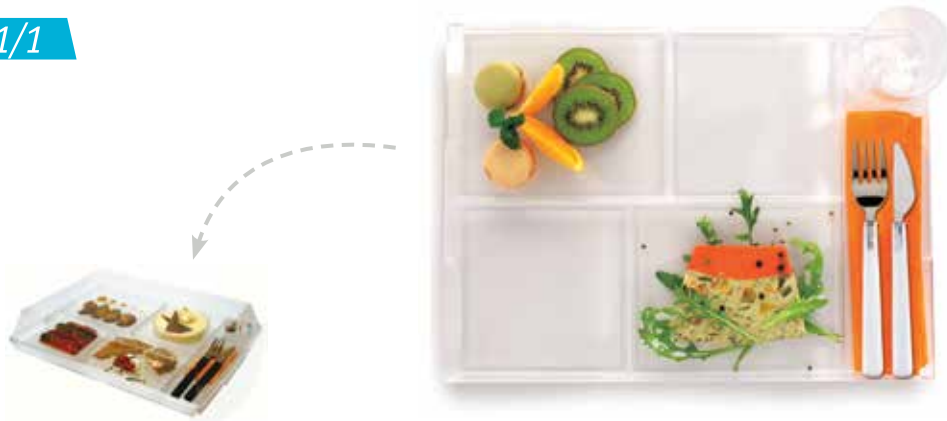

TABLETTSYSTEME

MIT FESTER EINTEILUNG

ATLAS TABLETT 5X 1/1

inklusive 5 feste Einteilungen
Größe: 380 x 274 x 20 mm
Qualität: PS
Farbe: cristal
ArtikelNr: 11328
VE: 50 Stück

Deckel Tablettssystem Atlas 5x
Größe: 380 x 274 mm
Qualität: PP cristal
ArtikelNr: 11205
VE: 50 Stück

TABLETTSYSTEM QUADRA

inklusive 4 feste Einteilungen mit Mittelfach
Größe: 310 x 310 x 22 mm
Qualität: PS
Farbe: cristal grün
ArtikelNr: 11822
VE: 50 Stück

Deckel Tablettssystem Quadra
inklusive feste Einteilungen
Größe: 310 x 310 mm
Qualität: PP cristal
ArtikelNr: 11823
VE: 50 Stück