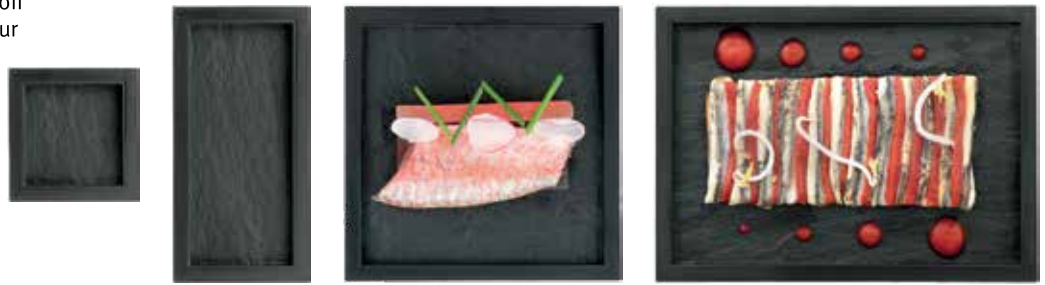

FÜR TABLETTSYSTEME

ATLAS TEXTURA TABLETT 1/1 UND ATLAS TEXTURA TABLETT 1/2

TEXTURA R TELLER

Größe: 65 x 65 x 12 mm ArtikelNr: 20319 VE: 200 Stück
Größe: 65 x 130 x 12 mm ArtikelNr: 20318 VE: 200 Stück
Größe: 130 x 130 x 12 mm ArtikelNr: 20317 VE: 100 Stück
Größe: 180 x 130 x 12 mm ArtikelNr: 20316 VE: 100 Stück
Qualität: Schieferersatz aus Kunststoff
Farbe: schwarz mit Schieferstruktur