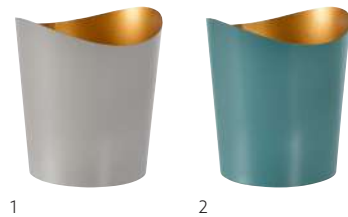

KERZENHALTER RIPPLE, Ø 70 X 80 MM