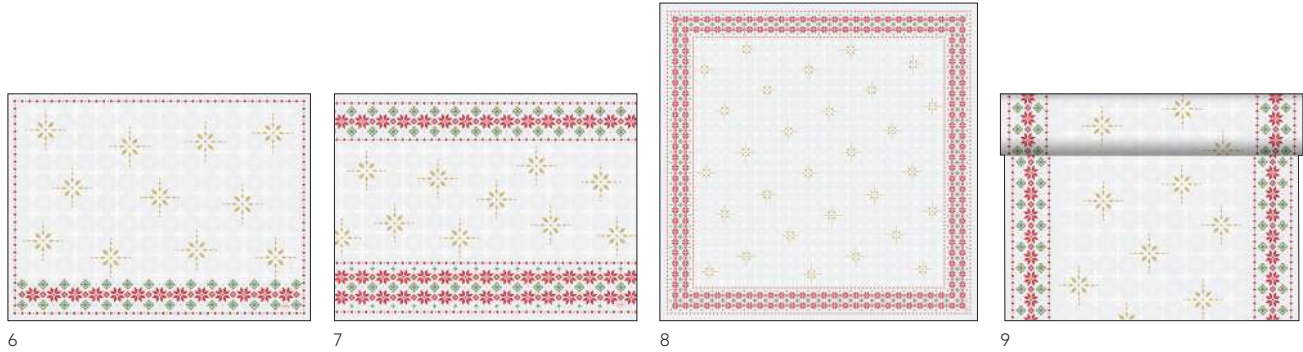

TRADITION

FARBBLICH KOMBINIERBAR MIT

NR.	ART.-NR.	BESCHREIBUNG	PACK			
1	200801	Zelltuch-Serviette, 3-lagig, 24 x 24 cm	20 x 50	•	•	•
2	200802	Zelltuch-Serviette, 3-lagig, 33 x 33 cm	10 x 50	•	•	•
	200803	Zelltuch-Serviette, 3-lagig, 33 x 33 cm	4 x 250	•	•	•
3	200805	Zelltuch-Serviette, 3-lagig, 40 x 40 cm	4 x 250	•	•	•
4	200807	Klassik-Serviette, 40 x 40 cm	6 x 50	•	•	•
5	200809	Dunisoft® Serviette, 40 x 40 cm	6 x 60	•	•	•

NR.	ART.-NR.	BESCHREIBUNG	PACK			
6	200804	Dunichel® Tischset, 30 x 40 cm	5 x 100	•	•	•
7	200806	Papier Tischset, 30 x 40 cm	4 x 250	•	•	•
8	200808	Dunichel® Mitteldecke, 84 x 84 cm	5 x 20	•	•	•
	200810	Dunichel® Mitteldecke, 84 x 84 cm	1 x 100	•	•	•
9	200811	Dunichel® Tête-à-Tête-Tischläufer, 0,4 x 24 m	4 x 1	•	•	•