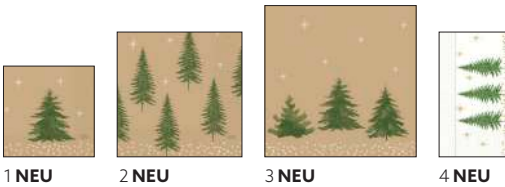

## HUMBLE TREES

Neu

FARBlich KOMBINIERBAR MIT

NR.	ART.-NR.	BESCHREIBUNG	PACK			
1	208493	Zelltuch-Serviette, 3-lagig, 24 x 24 cm	8 x 250	•	•	•
	208483	Zelltuch-Serviette, 3-lagig, 24 x 24 cm	20 x 50	•	•	•
2	208485	Zelltuch-Serviette, 3-lagig, 33 x 33 cm	4 x 250	•	•	•
	208484	Zelltuch-Serviette, 3-lagig, 33 x 33 cm	10 x 50	•	•	•
3	208486	Bio Dunisoft® Serviette, 40 x 40 cm	6 x 60	•	•	•