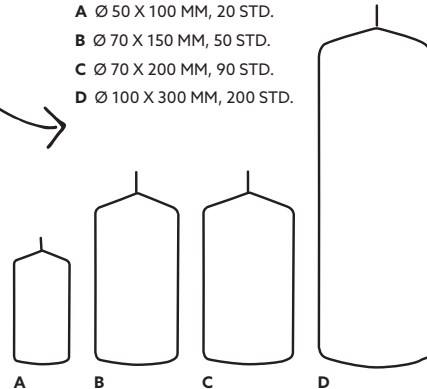

## STUMPENKERZE, Ø 100 X 300 MM, 200 STD.

1

- Lange Brenndauer
- Hervorragende Brenneigenschaften

NR.	ARTIKEL-NR.	BESCHREIBUNG	PACK	
1	196782	Weiß	4 x 1	•

*Bis zu 200 Stunden  
Gemütlichkeit*

- A Ø 50 X 100 MM, 20 STD.
- B Ø 70 X 150 MM, 50 STD.
- C Ø 70 X 200 MM, 90 STD.
- D Ø 100 X 300 MM, 200 STD.