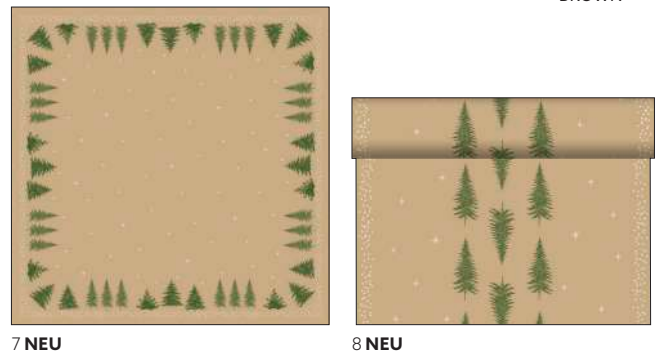

## HUMBLE TREES

Neu

FARBlich KOMBINIERBAR MIT

NR.	ART.-NR.	BESCHREIBUNG	PACK			
1	208493	Zelltuch-Serviette, 3-lagig, 24 x 24 cm	8 x 250	•	•	•
	208483	Zelltuch-Serviette, 3-lagig, 24 x 24 cm	20 x 50	•	•	•
2	208485	Zelltuch-Serviette, 3-lagig, 33 x 33 cm	4 x 250	•	•	•
	208484	Zelltuch-Serviette, 3-lagig, 33 x 33 cm	10 x 50	•	•	•
3	208486	Bio Dunisoft® Serviette, 40 x 40 cm	6 x 60	•	•	•