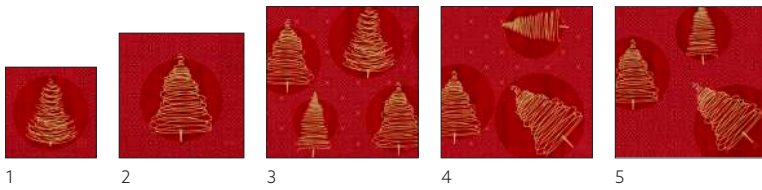

ELEGANT TREES

FARBBLICH KOMBINIERBAR MIT

NR.	ART.-NR.	BESCHREIBUNG	PACK			
1	194262	Zelltuch-Serviette, 3-lagig, 24 x 24 cm	20 x 50	•		
	201111	Zelltuch-Serviette, 3-lagig, 24 x 24 cm	8 x 250	•		
2	194242	Zelltuch-Serviette, 3-lagig, 33 x 33 cm	4 x 250	•		
	194254	Zelltuch-Serviette, 3-lagig, 33 x 33 cm	10 x 50	•		
3	194243	Zelltuch-Serviette, 3-lagig, 40 x 40 cm	4 x 250	•		
4	194268	Klassik-Serviette, 40 x 40 cm	6 x 50	•		
5	194231	Dunisoft® Serviette, 40 x 40 cm	6 x 60	•		

NR.	ART.-NR.	BESCHREIBUNG	PACK			
6	194148	Dunisel® Tischset, 30 x 40 cm	5 x 100	•		
7	194162	Papier Tischset, 30 x 40 cm	4 x 250	•		
8	194170	Dunisilk® Mitteldecke, abwischbar, 84 x 84 cm	5 x 20	•		
	194194	Dunisel® Mitteldecke, 84 x 84 cm	5 x 20	•		
	194216	Dunisel® Mitteldecke, 84 x 84 cm	1 x 100	•		
9	194219	Dunisel® Tête-à-Tête-Tischläufer, 0,4 x 24 m	4 x 1	•