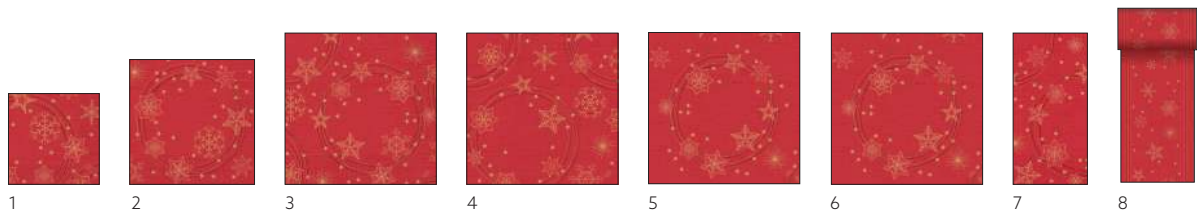

STAR SHINE RED