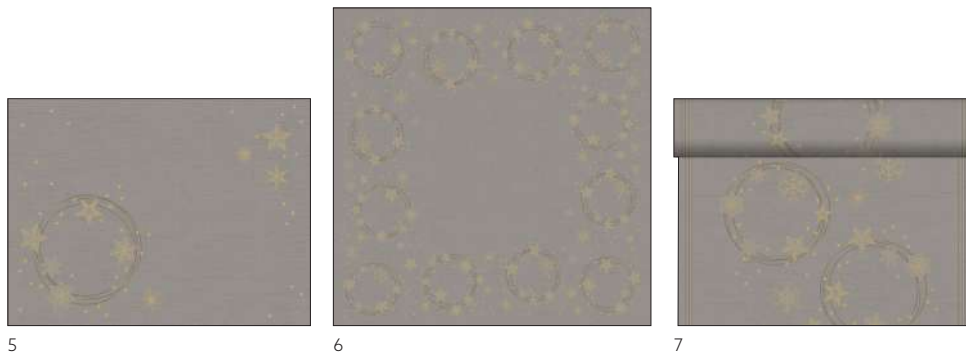

FARBBLICH KOMBINIERBAR MIT