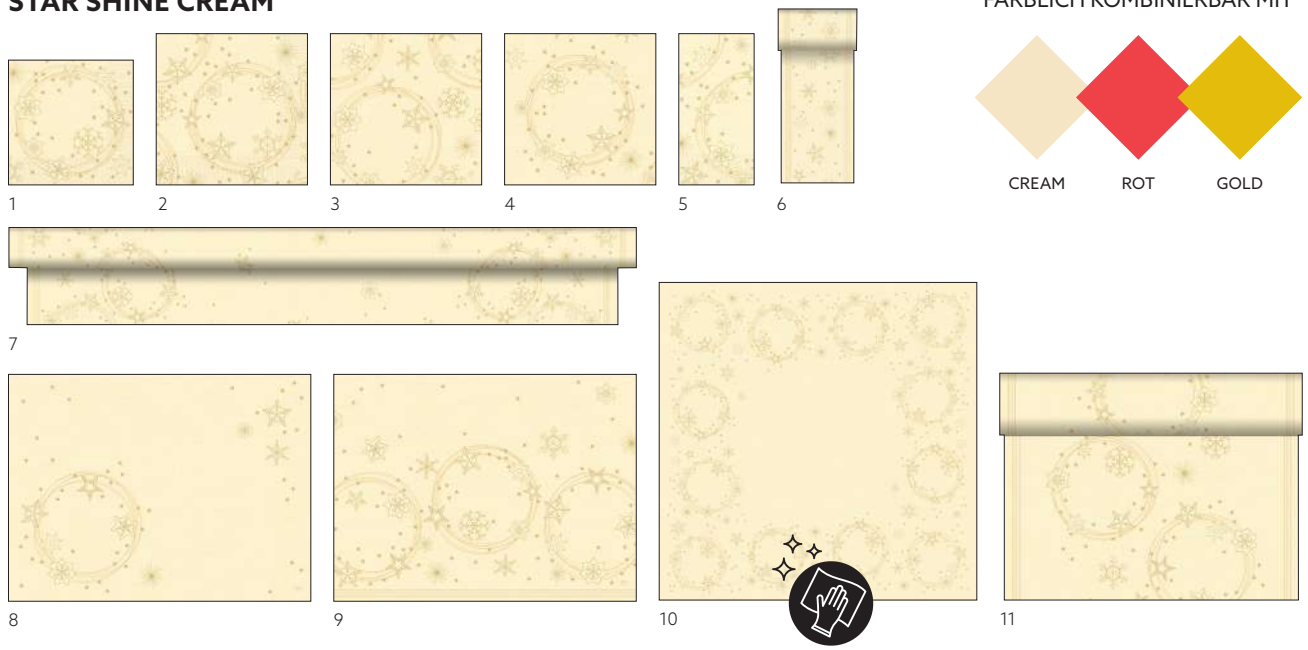

STAR SHINE CREAM

NR.	ART.-NR.	BESCHREIBUNG	PACK			
1	200822	Zelltuch-Serviette, 3-lagig, 33 x 33 cm	10 x 50			
	200823	Zelltuch-Serviette, 3-lagig, 33 x 33 cm	4 x 250			
2	200826	Zelltuch-Serviette, 3-lagig, 40 x 40 cm	4 x 250			
3	200832	Klassik-Serviette, 40 x 40 cm	6 x 50			
4	200834	Dunisoft® Serviette, 40 x 40 cm	6 x 60			
	200837	Dunilin® Serviette, 40 x 40 cm	5 x 45			
5	204427	Zelltuch-Serviette, 3-lagig, 1/8-Kopffalz, 40 x 40 cm	4 x 250			
6	200824	Dunichel® Tischläufer, 0,15 x 20 m	6 x 1			

NR.	ART.-NR.	BESCHREIBUNG	PACK			
7	200827	Dunichel® Tischdeckenrollen, 1,18 x 10 m	6 x 1			
	200828	Dunichel® Tischdeckenrollen, 1,18 x 25 m	2 x 1			
8	200825	Dunichel® Tischset, 30 x 40 cm	5 x 100			
9	200838	Papier Tischset, 30 x 40 cm	4 x 250			
10	200830	Dunisilk® Mitteldecke, abwischbar, 84 x 84 cm	5 x 20			
	200833	Dunichel® Mitteldecke, 84 x 84 cm	5 x 20			
	200835	Dunichel® Mitteldecke, 84 x 84 cm	1 x 100			
11	200836	Dunichel® Tête-à-Tête-Tischläufer, 0,4 x 24 m	4 x 1