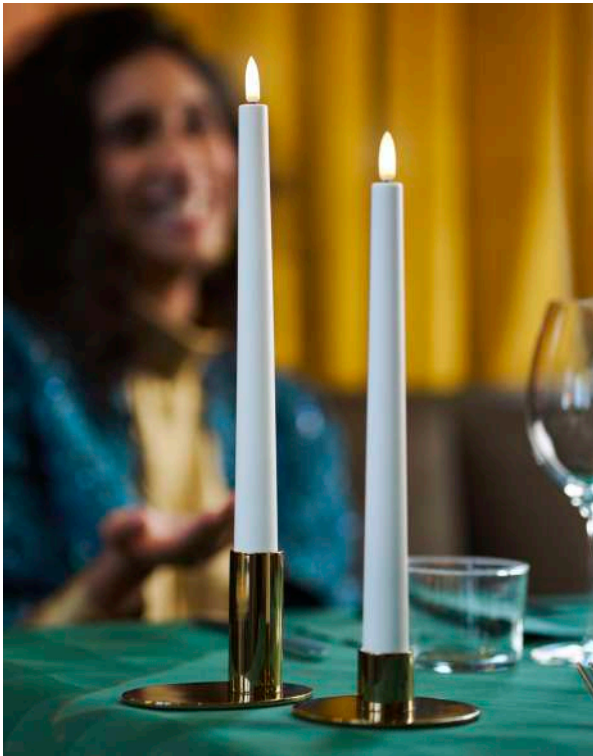

## LED-SET MOVING FLAME, Ø 36 MM X 38 MM

- Energie- und kosteneffizient
- Passend für jedes Ambiente
- Kerzenähnlich flackernde "Flamme"

NR.	ARTIKEL-NR.	BESCHREIBUNG	PACK		
1	192536	Set mit 10 wiederaufladbaren LEDs Moving Flame, Warm Weiß, 229 x 110 x 65 mm	1 x 1		

# LED-Spitzkerzen

Neu

1 NEU