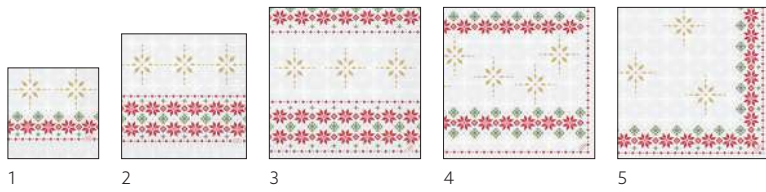

TRADITION

FARBBLICH KOMBINIERBAR MIT

NR.	ART.-NR.	BESCHREIBUNG	PACK			
1	200801	Zelltuch-Serviette, 3-lagig, 24 x 24 cm	20 x 50	•	•	•
2	200802	Zelltuch-Serviette, 3-lagig, 33 x 33 cm	10 x 50	•	•	•
	200803	Zelltuch-Serviette, 3-lagig, 33 x 33 cm	4 x 250	•	•	•
3	200805	Zelltuch-Serviette, 3-lagig, 40 x 40 cm	4 x 250	•	•	•
4	200807	Klassik-Serviette, 40 x 40 cm	6 x 50	•	•	•
5	200809	Dunisoft® Serviette, 40 x 40 cm	6 x 60	•	•	•

NR.	ART.-NR.	BESCHREIBUNG	PACK			
6	200804	Dunichel® Tischset, 30 x 40 cm	5 x 100	•	•	•
7	200806	Papier Tischset, 30 x 40 cm	4 x 250	•	•	•
8	200808	Dunichel® Mitteldecke, 84 x 84 cm	5 x 20	•	•	•
	200810	Dunichel® Mitteldecke, 84 x 84 cm	1 x 100	•	•	•
9	200811	Dunichel® Tête-à-Tête-Tischläufer, 0,4 x 24 m	4 x 1	•	•	•