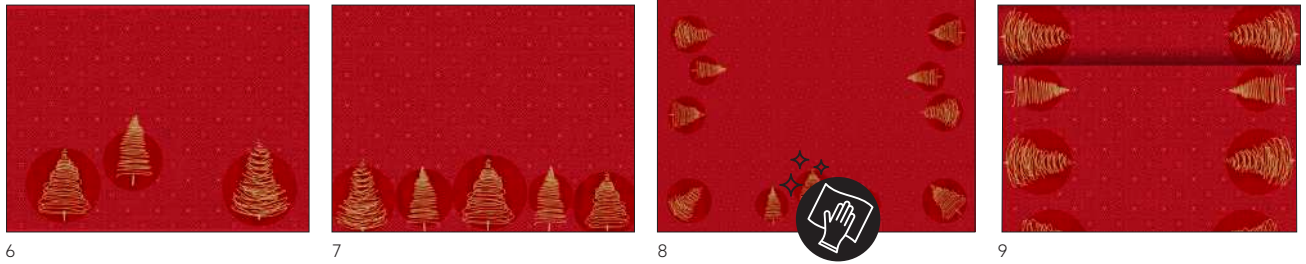

ELEGANT TREES

FARBBLICH KOMBINIERBAR MIT

NR.	ART.-NR.	BESCHREIBUNG	PACK			
1	194262	Zelltuch-Serviette, 3-lagig, 24 x 24 cm	20 x 50	•		
	201111	Zelltuch-Serviette, 3-lagig, 24 x 24 cm	8 x 250	•		
2	194242	Zelltuch-Serviette, 3-lagig, 33 x 33 cm	4 x 250	•		
	194254	Zelltuch-Serviette, 3-lagig, 33 x 33 cm	10 x 50	•		
3	194243	Zelltuch-Serviette, 3-lagig, 40 x 40 cm	4 x 250	•		
4	194268	Klassik-Serviette, 40 x 40 cm	6 x 50	•		
5	194231	Dunisoft® Serviette, 40 x 40 cm	6 x 60	•		

NR.	ART.-NR.	BESCHREIBUNG	PACK			
6	194148	Dunisel® Tischset, 30 x 40 cm	5 x 100	•		
7	194162	Papier Tischset, 30 x 40 cm	4 x 250	•		
8	194170	Dunisilk® Mitteldecke, abwischbar, 84 x 84 cm	5 x 20	•		
	194194	Dunisel® Mitteldecke, 84 x 84 cm	5 x 20	•		
	194216	Dunisel® Mitteldecke, 84 x 84 cm	1 x 100	•		
9	194219	Dunisel® Tête-à-Tête-Tischläufer, 0,4 x 24 m	4 x 1	•