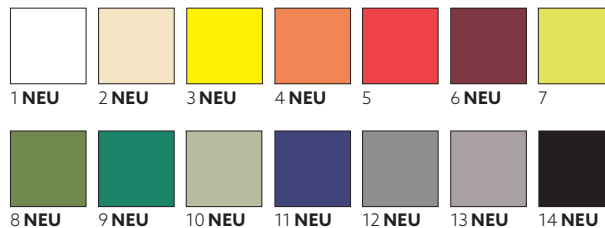

NR.	ART.-NR.	BESCHREIBUNG	PACK	
4	185154	Greige	6 x 14	•
5	185155	Granite Grey	6 x 14	•
6	185159	Schwarz	6 x 14	•

BIO DUNICEL® MITTELDECKE, 84 X 84 CM

NR.	ART.-NR.	BESCHREIBUNG	PACK				
1	210360	Weiß	5 x 20	•	•		
2	210361	Cream	5 x 20	•	•		
3	210340	Gelb	5 x 20	•	•		
	210341	Gelb	1 x 100	•	•		
4	210343	Sun Orange	5 x 20	•	•		
5	204860	Rot	5 x 20	•	•		
	210339	Rot	1 x 100	•	•		
6	210362	Bordeaux	5 x 20	•	•		
7	204859	Kiwi	5 x 20	•	•		