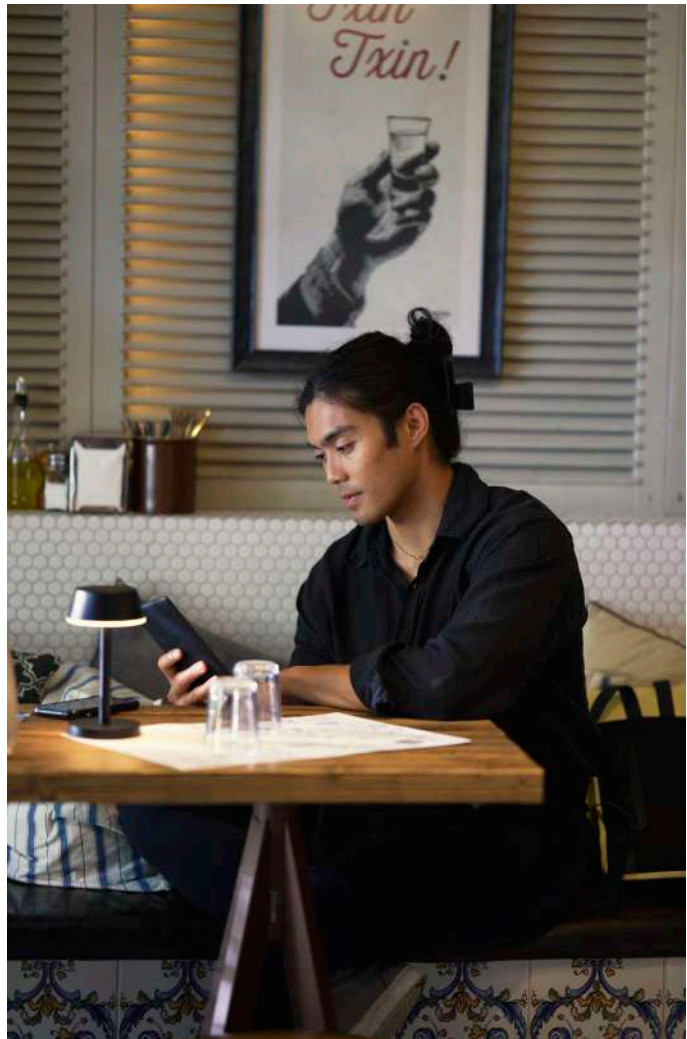

MIDI - KLEINER IN DER
HÖHE, ABER GRÖßER
ALS DAS LEBEN