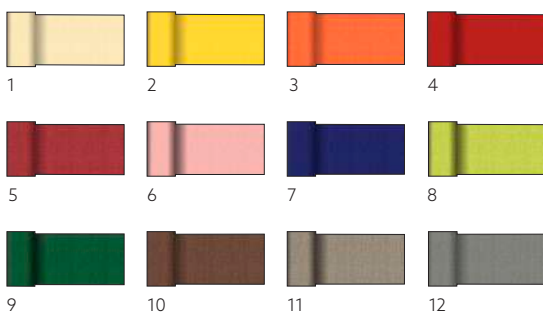

DUNICEL® TISHLÄUFER, 0,15 X 20 M

NR.	ART.-NR.	BESCHREIBUNG	PACK	
1	178422	Linnea Cream	6 x 1	•
2	178421	Linnea Gelb	6 x 1	•
3	199272	Linnea Sun Orange	6 x 1	•
4	178418	Linnea Rot	6 x 1	•
5	178417	Linnea Bordeaux	6 x 1	•
6	178428	Linnea Mellow Rose	6 x 1	•
7	178419	Linnea Dunkelblau	6 x 1	•
8	178416	Linnea Kiwi	6 x 1	•
9	178420	Linnea Jägergrün	6 x 1	•
10	178427	Linnea Chestnut	6 x 1	•
11	178429	Linnea Greige	6 x 1	•
12	178426	Linnea Granite Grey	6 x 1	•
13	159447	Bayernraute	6 x 1	•

13