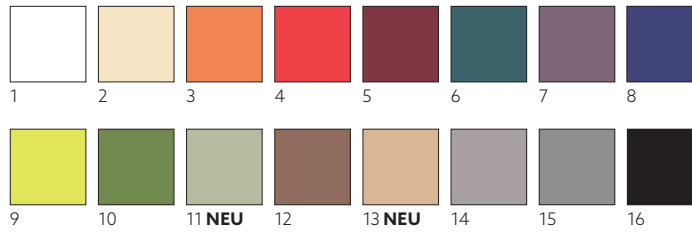

BIO DUNISOFT®, 20 X 20 CM

NR.	ART.-NR.	BESCHREIBUNG	PACK			
1	202948	Weiß	16 x 180	•	•	
2	202949	Cream	16 x 180	•	•	
3	202950	Sun Orange	16 x 180	•	•	
4	202951	Rot	16 x 180	•	•	
5	202952	Bordeaux	16 x 180	•	•	
6	202953	Ocean Teal	16 x 180	•	•	
7	202954	Plum	16 x 180	•	•	
8	202955	Dunkelblau	16 x 180	•	•	

NR.	ART.-NR.	BESCHREIBUNG	PACK			
9	202956	Kiwi	16 x 180	•	•	
10	202957	Leaf Green	16 x 180	•	•	
11	209669	Pistachio Green	16 x 180	•	•	
12	202958	Chestnut	16 x 180	•	•	
13	210426	Natural Brown	16 x 180	•	•	
14	202960	Greige	16 x 180	•	•	
15	202961	Granite Grey	16 x 180	•	•	
16	202962	Schwarz	16 x 180	•	•