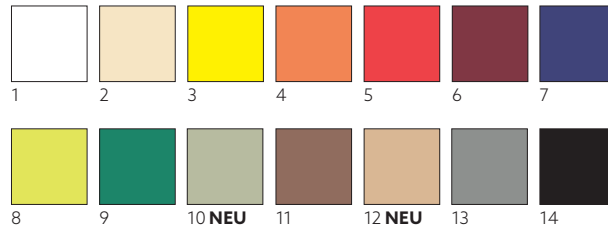

1/8-Falz

- Jederzeit perfekt gefaltet
- Zeitersparnis beim Eindecken durch Vorfaltung
- Platzsparende Größe

ZELLTUCH, 1/8-BUCHFALZ, 3-LAGIG, 40 X 40 CM

NR.	ART.-NR.	BESCHREIBUNG	PACK			
1	202850	Weiß	5 x 250	•	•	•
2	202851	Cream	5 x 250	•	•	•
3	202852	Gelb	5 x 250	•	•	•
4	202853	Sun Orange	5 x 250	•	•	•
5	202854	Rot	5 x 250	•	•	•
6	202856	Bordeaux	5 x 250	•	•	•
7	202857	Dunkelblau	5 x 250	•	•	•