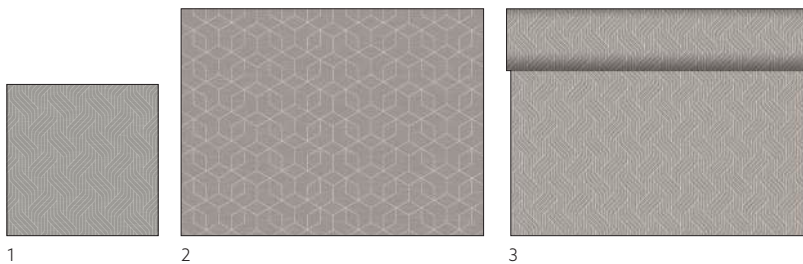

WOVEN GRANITE GREY

1

2

3

FARBlich
KOMBINIERBAR MIT

WEISS

GRANITE
GREY

NR.	ART.-NR.	BESCHREIBUNG	PACK			
1	199153	Dunisoft® Serviette, 40 x 40 cm	6 x 60	•	•	
2	201554	Bio Dunicel® Tischset, 30 x 40 cm	5 x 100	•		

NR.	ART.-NR.	BESCHREIBUNG	PACK			
3	199154	Dunicel® Tête-à-Tête-Tischläufer, 0,4 x 24 m	4 x 1	•