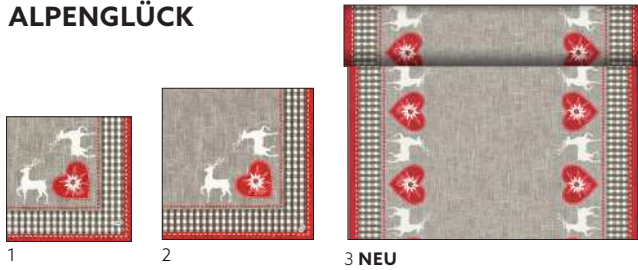

TRADITION

Nimmt jeden Gast mit auf Reisen.

ALPENGLÜCK

NR.	ART.-NR.	BESCHREIBUNG	PACK			
1	182587	Zelltuch -Serviette, 3-lagig, 33 x 33 cm	10 x 50	•	•	
	210427	Zelltuch -Serviette, 3-lagig, 33 x 33 cm	4 x 250	•	•	

NR.	ART.-NR.	BESCHREIBUNG	PACK			
2	182586	Dunisoft® Serviette, 40 x 40 cm	12 x 60	•	•	
3	210428	Dunicel® Tête-à-Tête-Tischläufer, 0,4 x 24 m	4 x 1	•	•