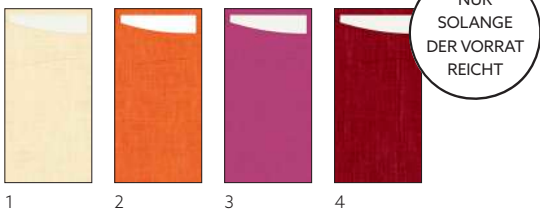

DUNI SACCHETTO® DUNISOFT®, 11,5 X 23 CM

NR.	ART.-NR.	BESCHREIBUNG	PACK				
1	171462	Cream, Serviette Weiß	4 x 60	•			
2	198828	Sun Orange, Serviette Weiß	4 x 60	•			
3	171461	Fuchsia, Serviette Weiß	4 x 60	•			
4	173681	Bordeaux, Serviette Weiß	4 x 60	•			
5	198849	Earth Terra, Serviette Weiß	4 x 60	•			
6	171464	Greige, Serviette Weiß	4 x 60	•			
7	173682	Grau, Serviette Weiß	4 x 60	•			
8	171460	Schwarz, Weiße Serviette	4 x 60	•