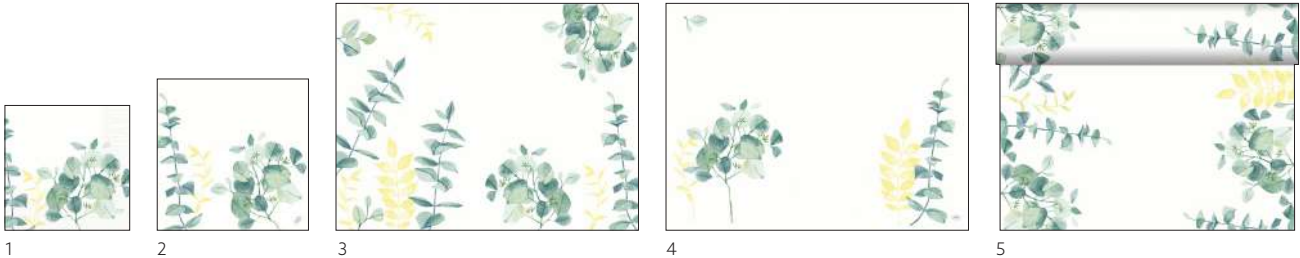

FARBlich
KOMBINIERBAR MIT

WEISS OCEAN TEAL NATURAL BROWN

SPIRE

NR.	ART.-NR.	BESCHREIBUNG	PACK			
1	202582	Zelltuch-Serviette, 3-lagig, 33 x 33 cm	10 x 50	•	•	•
2	202581	Dunisoft® Serviette, 40 x 40 cm	12 x 60	•	•	•
3	202585	Papier Tischset, 30 x 40 cm	4 x 250	•	•	•

NR.	ART.-NR.	BESCHREIBUNG	PACK			
4	202584	Dunichel® Tischset, 30 x 40 cm	5 x 100	•	•	•
5	202583	Dunichel® Tête-à-Tête-Tischläufer, 0,4 x 24 m	4 x 1	•	•	•