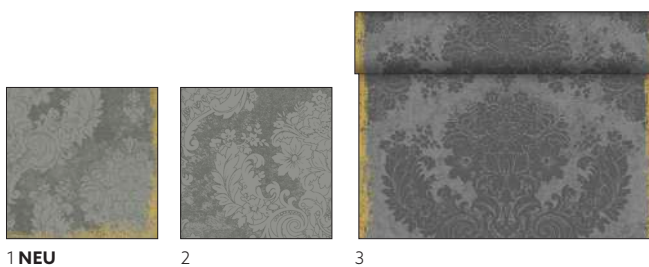

ROYAL GRANITE GREY

NR.	ART.-NR.	BESCHREIBUNG	PACK			
1	210312	Klassik-Serviette, 40 x 40 cm	6 x 50	•		
2	186607	Dunilin® Serviette, 40 x 40 cm	12 x 45	•	•	
3	183403	Dunichel® Tête-à-Tête-Tischläufer, 0,4 x 24 m	4 x 1	•		

1 NEU