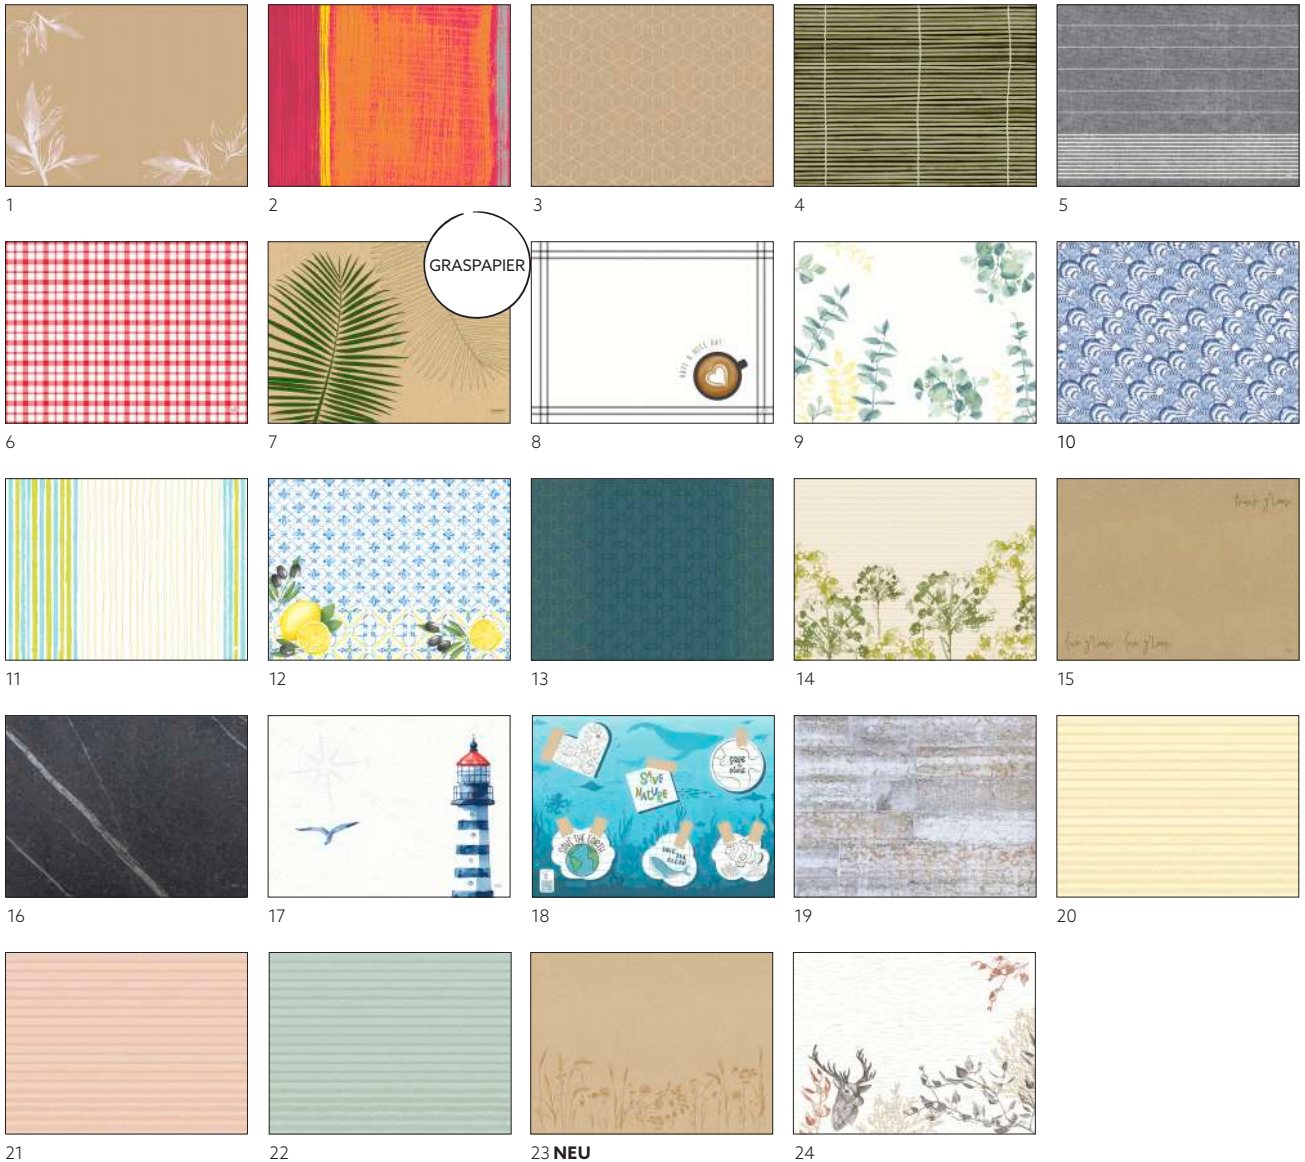

PAPIER-TISCHSET, 30 X 40 CM

NR.	ART.-NR.	BESCHREIBUNG	PACK		NR.	ART.-NR.	BESCHREIBUNG	PACK	
1	199145	Eco Leaves	4 x 250	•	13	204444	Golden Deco	4 x 250	•
2	156878	Gustav	4 x 250	•	14	206346	Green Umbles	4 x 250	•
3	199148	Woven Eco Brown	4 x 250	•	15	206342	Love Green Natur	4 x 250	•
4	148950	Bamboo	4 x 250	•	16	206350	Marble Black	4 x 250	•
5	186397	Towel Dunkelgrau	4 x 250	•	17	206348	Meer Freude	4 x 250	•
6	168296	Giovanni	4 x 250	•	18	206347	Save the Ocean	4 x 250	•
7	187005	Leaf	4 x 250	•	19	206349	Stone	4 x 250	•
8	202480	Nice Day	4 x 250	•	20	206343	Tessuto Cream	4 x 250	•
9	202585	Spire	4 x 250	•	21	206344	Tessuto Dusty Pink	4 x 250	•
10	202545	Tide	4 x 250	•	22	206345	Tessuto Mint	4 x 250	•
11	202557	Elise Stripes	4 x 250	•	23	210431	Meadow Natural	4 x 250	•
12	202569	Mediterran	4 x 250	•	24	204417	Wood & Nature	4 x 250	•

TISCHDECKEN