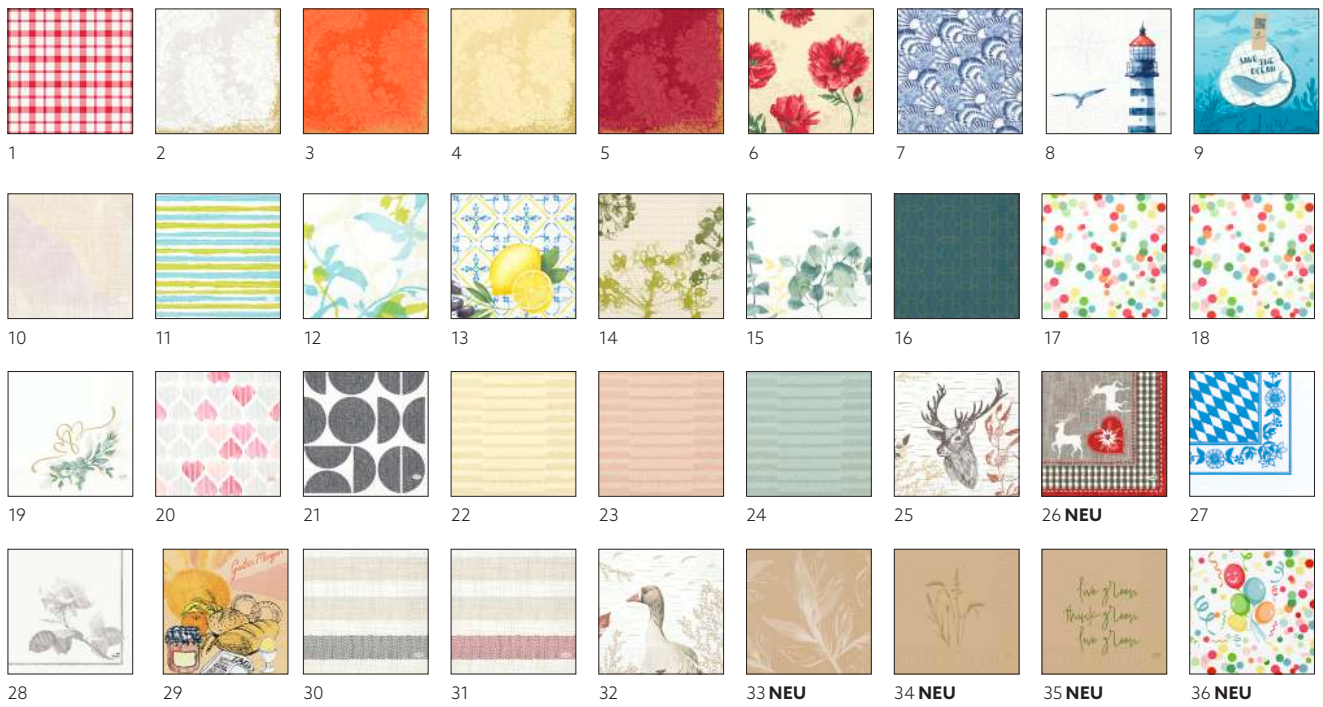

Farbe Bordeaux
aktualisiert

*Neue
Farben!*

ZELLTUCH, 3-LAGIG, 33 X 33 CM

SERVIETTEN

NR.	ART.-NR.	BESCHREIBUNG	PACK				
2	174195	Royal White	10 x 50	•	•	•	•
7	202539	Tide	10 x 50	•	•	•	•
9	206332	Save the Ocean	10 x 50	•	•	•	•
10	202437	Serenity	10 x 50	•	•	•	•
11	202558	Elise Stripes	10 x 50	•	•	•	•
13	202472	Mediterranean	10 x 50	•	•	•	•
14	206331	Green Umbles	10 x 50	•	•	•	•
15	202582	Spire	10 x 50	•	•	•	•
16	204440	Golden Deco	10 x 50	•	•	•	•
17	206329	Happy Bubbles	10 x 50	•	•	•	•
19	206333	Love Hearts	10 x 50	•	•	•	•
20	202586	Amour	10 x 50	•	•	•	•