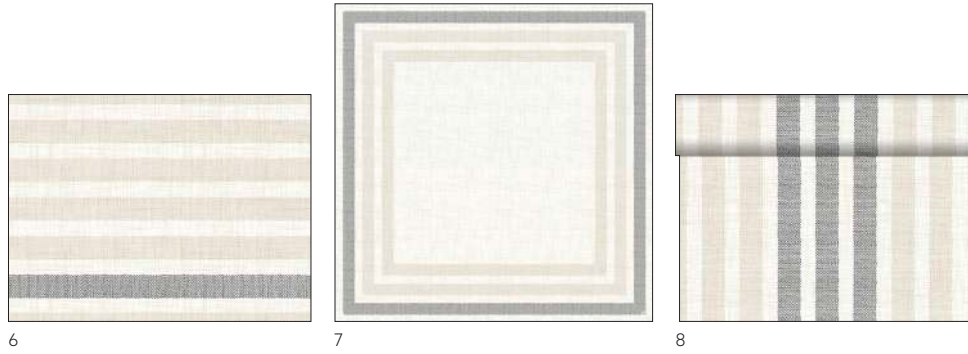

RIGATO BLACK

NR.	ART.-NR.	BESCHREIBUNG	PACK				NR.	ART.-NR.	BESCHREIBUNG	PACK			
1	206328	Zelltuch-Serviette, 3-lagig, 33 x 33 cm	10 x 50	•	•		5	211052	Zelltuch-Serviette, 33 x 33 cm	6 x 300	•		
	206335	Zelltuch-Serviette, 3-lagig, 33 x 33 cm	4 x 250	•	•		6	206352	Bio Dunicel® Tischset, 30 x 40 cm	5 x 100	•		
2	206300	Zelltuch-Serviette, 3-lagig, 40 x 40 cm	4 x 250	•	•		7	206310	Dunicel® Mitteldecke, 84 x 84 cm	5 x 20	•		
3	206303	Dunilin® Serviette, 40 x 40 cm	12 x 45	•	•		8	206322	Dunicel® Tête-à-Tête-Tischläufer, 0,4 x 24 m	4 x 1	•		
4	206307	Klassik-Serviette, 40 x 40 cm	6 x 50	•	•