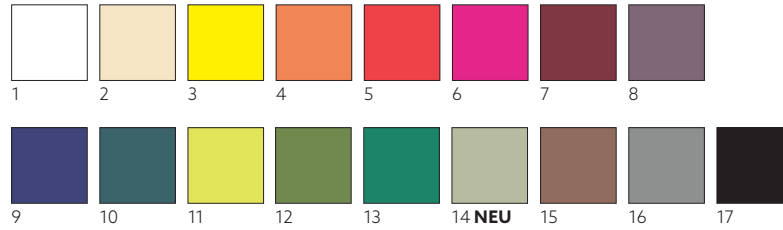

ZELLTUCH, 2-LAGIG, 33 X 33 CM

NR.	ART.-NR.	BESCHREIBUNG	PACK			
1	314015	Weiß	4 x 300	•	•	•