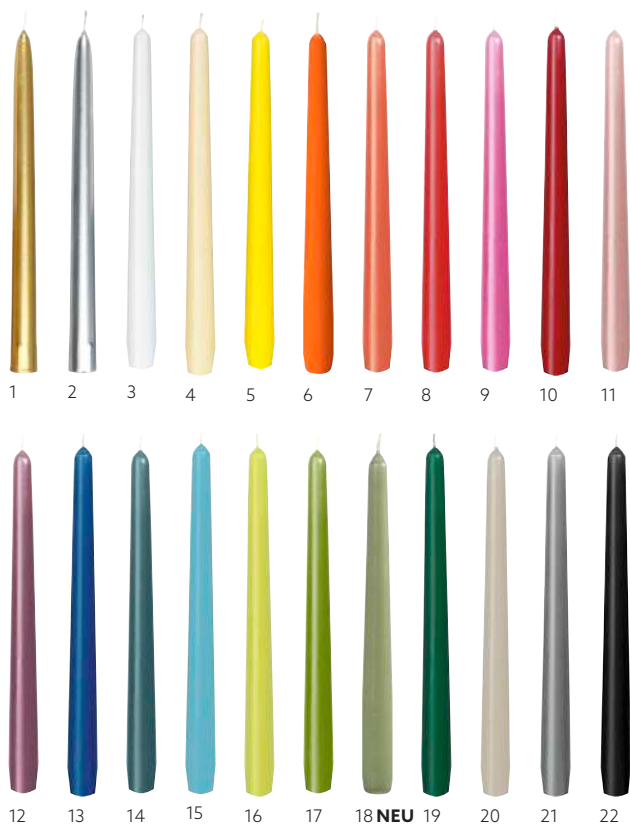

NR.	ART.-NR.	BESCHREIBUNG	PACK		
1	195785	Cream	12 x 1	•	•
2	195787	Gelb	12 x 1	•	•
3	185733	Rot	12 x 1	•	•
4	185731	Bordeaux	12 x 1	•	•
5	185726	Mellow Rose	12 x 1	•	•
6	195786	Kiwi	12 x 1	•	•
7	185729	Grau	12 x 1	•	•

SPITZKERZEN (DURCHGEFÄRBT) & LEUCHTERKERZEN (GETAUCHT)

- Leuchterkerzen: ca. 7 h Brenndauer
- Hervorragende Brenneigenschaften
- Premium-Qualität

NR.	ART.-NR.	BESCHREIBUNG	PACK	
1	180337	Gold, Spitzkerze, 6 h Brenndauer, 260 x Ø 22 mm	10 x 10	•
2	180338	Silber, Spitzkerze, 6 h Brenndauer, 260 x Ø 22 mm	10 x 10	•
3	351316	Weiß, Leuchterkerze, 250 x Ø 22 mm	2 x 50	•
4	351318	Cream, Leuchterkerze, 250 x Ø 22 mm	2 x 50	•
5	351328	Gelb, Leuchterkerze, 250 x Ø 22 mm	2 x 50	•
6	198876	Sun Orange, Leuchterkerze, 250 x Ø 22 mm	2 x 50	•
7	165572	Mandarin, Leuchterkerze, 250 x Ø 22 mm	2 x 50	•
8	351327	Rot, Leuchterkerze, 250 x Ø 22 mm	2 x 50	•
9	165577	Fuchsia, Leuchterkerze, 250 x Ø 22 mm	2 x 50	•
10	351322	Bordeaux, Leuchterkerze, 250 x Ø 22 mm	2 x 50	•
11	174561	Mellow Rose, Leuchterkerze, 250 x Ø 22 mm	2 x 50	•
12	165575	Plum, Leuchterkerze, 250 x Ø 22 mm	2 x 50	•
13	351326	Dunkelblau, Leuchterkerze, 250 x Ø 22 mm	2 x 50	•
14	186443	Ocean Teal, Leuchterkerze, 250 x Ø 22 mm	2 x 50	•
15	171442	Mint Blue, Leuchterkerze, 250 x Ø 22 mm	2 x 50	•
16	153857	Kiwi, Leuchterkerze, 250 x Ø 22 mm	2 x 50	•
17	186442	Leaf Green, Leuchterkerze, 250 x Ø 22 mm	2 x 50	•
18	210399	Pistachio Green, Leuchterkerze, 250 x Ø 22 mm	2 x 50	•
19	351325	Jägergrün, Leuchterkerze, 250 x Ø 22 mm	2 x 50	•
20	168237	Greige, Leuchterkerze, 250 x Ø 22 mm	2 x 50	•
21	156714	Granite Grey, Leuchterkerze, 250 x Ø 22 mm	2 x 50	•
22	156647	Schwarz, Leuchterkerze, 250 x Ø 22 mm	2 x 50	•