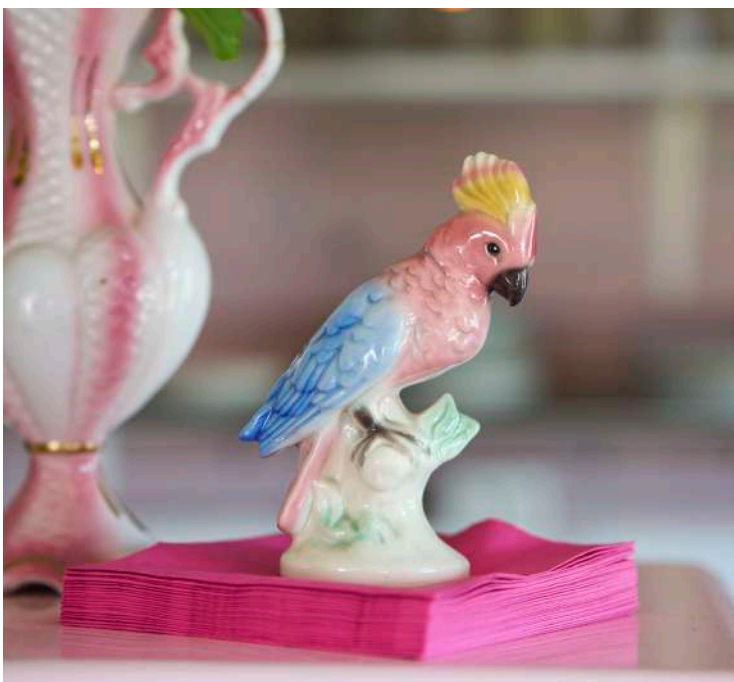

1. **ZELLTUCH**
2. Basic, praktisch, wirtschaftlich
   - Ideal für Frühstück, Café, Bar, Lounge und Bistro
   - 1/4-Falz

ZELLTUCH, 3-LAGIG, 40 X 40 CM

NR.	ART.-NR.	BESCHREIBUNG	PACK			
1	172834	Weiß, NEU	6 x 50	•	•	•
2	210899	Cream, NEU	6 x 50	•	•	•

NR.	ART.-NR.	BESCHREIBUNG	PACK			
1	213011	Weiß	4 x 250	•	•	•
2	213455	Cream	4 x 250	•	•	•
3	213325	Gelb	4 x 250	•	•	•
4	198819	Sun Orange	4 x 250	•	•	•
5	213103	Rot	4 x 250	•	•	•
6	213127	Bordeaux	4 x 250	•	•	•
7	174174	Mellow Rose	4 x 250	•	•	•
8	165552	Plum	4 x 250	•	•	•

NR.	ART.-NR.	BESCHREIBUNG	PACK			
9	213547	Dunkelblau	4 x 250	•	•	•
10	171548	Mint Blue	4 x 250	•	•	•
11	149079	Kiwi	4 x 250	•	•	•
12	186370	Leaf Green	4 x 250	•	•	•
13	213509	Jägergrün	4 x 250	•	•	•
14	209658	Pistachio Green	4 x 250	•	•	•
15	174085	Chestnut	4 x 250	•	•	•
16	156921	Schwarz	4 x 250	•	•	•