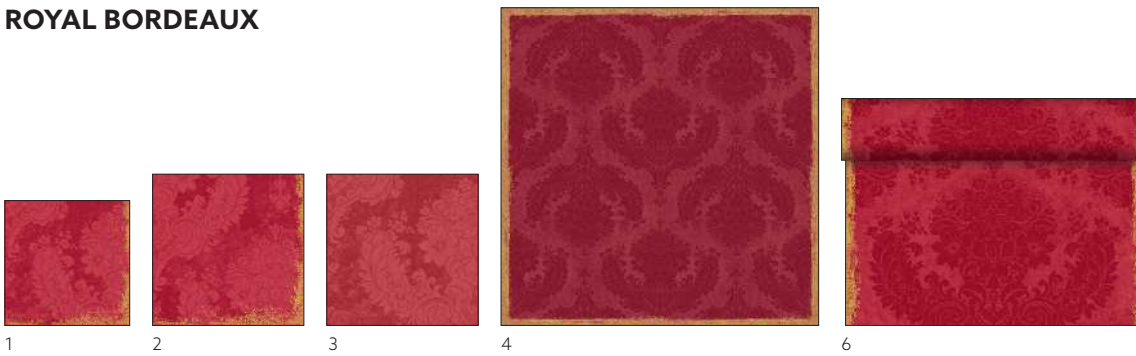

ROYAL BORDEAUX

NR.	ART.-NR.	BESCHREIBUNG	PACK				
1	174209	Zelltuch-Serviette, 3-lagig, 33 x 33 cm	4 x 250	•			
2	174230	Klassik-Serviette, 40 x 40 cm	6 x 50	•			
3	186606	Dunilin® Serviette, 40 x 40 cm	12 x 45	•	•		

NR.	ART.-NR.	BESCHREIBUNG	PACK				
4	174369	Dunisilk® Mitteldecke, 84 x 84 cm	5 x 20	•			
5	174295	Dunichel® Mitteldecke, 84 x 84 cm	5 x 20	•			
6	183402	Dunichel® Tête-à-Tête-Tischläufer, 0,4 x 24 m	4 x 1	•