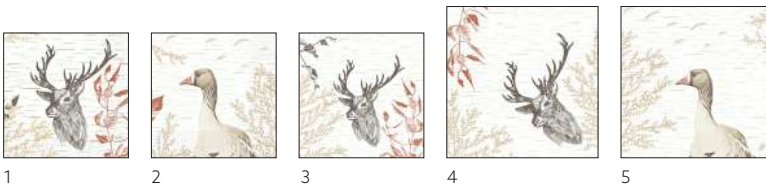

WOOD & DEER UND WOOD & GOOSE

FARBlich
KOMBINIERBAR MIT

NR.	ART.-NR.	BESCHREIBUNG	PACK				NR.	ART.-NR.	BESCHREIBUNG	PACK			
1	204422	Zelltuch-Serviette, 3-lagig, 33 x 33 cm	10 x 50	•	•	•	5	204424	Bio Dunisoft® Serviette, 40 x 40 cm	6 x 60	•	•	•
	204421	Zelltuch-Serviette, 3-lagig, 33 x 33 cm	4 x 250	•	•	•	6	204415	Bio Dunicel® Tischset, 30 x 40 cm	5 x 100	•	•	•
2	204425	Zelltuch-Serviette, 3-lagig, 33 x 33 cm	10 x 50	•	•	•	7	204417	Papier Tischset, 30 x 40 cm	4 x 250	•	•	•
3	204423	Klassik-Serviette, 40 x 40 cm	6 x 50	•	•	•	8	204418	Bio Dunicel® Mitteldecke, 84 x 84 cm	5 x 20	•	•	•
4	204420	Bio Dunisoft® Serviette, 40 x 40 cm	6 x 60	•	•	•	9	204419	Bio Dunicel® Tête-à-tête-Tischläufer, 0,4 x 24 m	4 x 1	•	•	•