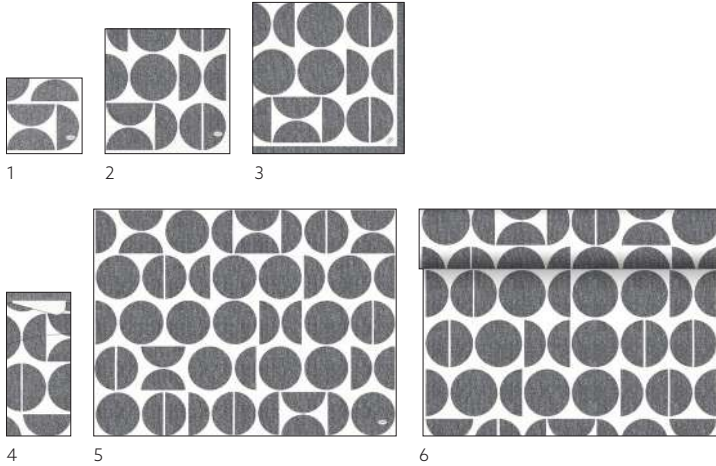

MUSTER

Lassen Sie Muster ihre Magie entfalten und schaffen Sie ein besonderes Ambiente.

SHAPES

NR.	ART.-NR.	BESCHREIBUNG	PACK			
1	202478	Dunisoft® Serviette, 20 x 20 cm	16 x 180	•		
2	202483	Zelltuch-Serviette, 3-lagig, 33 x 33 cm	4 x 250	•	•	
3	202477	Dunisoft® Serviette, 40 x 40 cm	12 x 60	•		

NR.	ART.-NR.	BESCHREIBUNG	PACK			
4	202479	Duni Sacchetto® Zelltuch, 1/12-Falz, 8,5 x 19 cm	5 x 100	•		
5	202481	Dunicel® Tischset, 30 x 40 cm	5 x 100	•		
6	202482	Dunicel® Tête-à-Tête-Tischläufer, 0,4 x 24 m	4 x 1	•