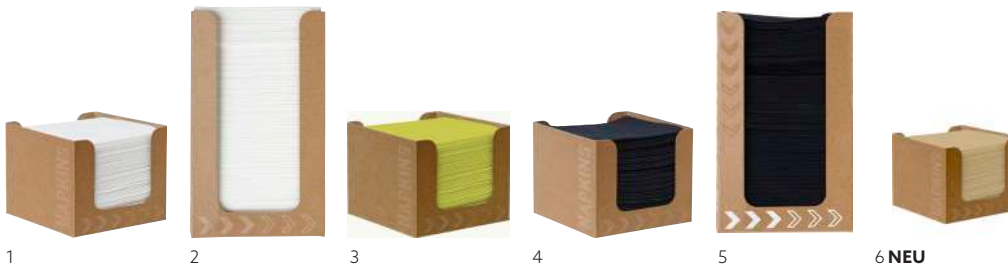

BIO DUNISOFT® SPENDER, 20 X 20 CM

NR.	ART.-NR.	BESCHREIBUNG	PACK			
1	202942	Braun, Bio Dunisoft® Weiße Serviette	24 x 50	•	•	
2	202943	Braun, Bio Dunisoft® Weiße Serviette	12 x 100	•	•	
3	202944	Braun, Bio Dunisoft® Kiwi Serviette	24 x 50	•	•	

NR.	ART.-NR.	BESCHREIBUNG	PACK			
4	202945	Braun, Bio Dunisoft® Schwarze Serviette	24 x 50	•	•	
5	202946	Braun, Bio Dunisoft® Schwarze Serviette	12 x 100	•	•	
6	210425	Braun, Bio Dunisoft® Natural Brown Serviette	24 x 50	•	•	

BIO DUNISOFT®, 20 X 20 CM

NR.	ART.-NR.	BESCHREIBUNG	PACK			
1	210379	Meadow Natural	16 x 180	•	•	
2	210383	Love Green Natur	16 x 180	•	•	

DUNISOFT®, 20 X 20 CM

NR.	ART.-NR.	BESCHREIBUNG	PACK			
1	202478	Shapes	16 x 180	•	•	
2	204441	Golden Deco	16 x 180	•	•