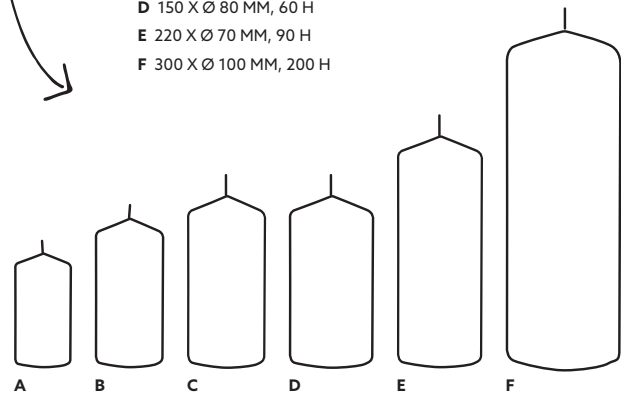

STUMPENKERZE, 300 X Ø 100 MM, 200 H

- Lange Brenndauer
- Hervorragende Brenneigenschaften

1

*Bis zu 200 Stunden
Gemütlichkeit*

- A 100 X Ø 50 MM, 20 H
- B 130 X Ø 60 MM, 40 H
- C 150 X Ø 70 MM, 50 H
- D 150 X Ø 80 MM, 60 H
- E 220 X Ø 70 MM, 90 H
- F 300 X Ø 100 MM, 200 H