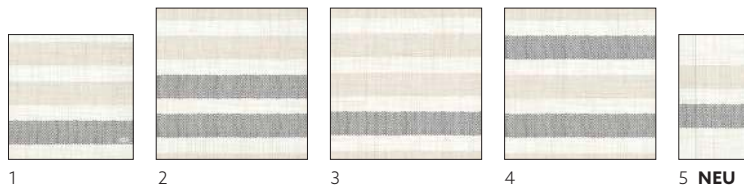

RIGATO BLACK

NR.	ART.-NR.	BESCHREIBUNG	PACK				NR.	ART.-NR.	BESCHREIBUNG	PACK			
1	206328	Zelltuch-Serviette, 3-lagig, 33 x 33 cm	10 x 50	•	•		5	211052	Zelltuch-Serviette, 33 x 33 cm	6 x 300	•		
	206335	Zelltuch-Serviette, 3-lagig, 33 x 33 cm	4 x 250	•	•		6	206352	Bio Dunicel® Tischset, 30 x 40 cm	5 x 100	•		
2	206300	Zelltuch-Serviette, 3-lagig, 40 x 40 cm	4 x 250	•	•		7	206310	Dunicel® Mitteldecke, 84 x 84 cm	5 x 20	•		
3	206303	Dunilin® Serviette, 40 x 40 cm	12 x 45	•	•		8	206322	Dunicel® Tête-à-Tête-Tischläufer, 0,4 x 24 m	4 x 1	•		
4	206307	Klassik-Serviette, 40 x 40 cm	6 x 50	•	•