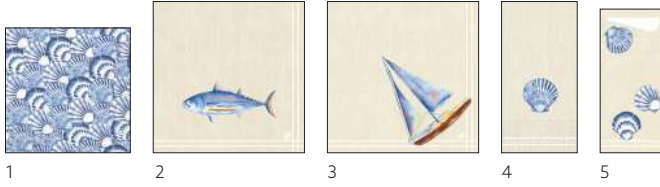

MARITIM

Wo Wellen, Salz und Abenteuer den Horizont endloser Möglichkeiten zeichnen.

TIDE

NR.	ART.-NR.	BESCHREIBUNG	PACK	FSC	TÜV	SWAN
1	202539	Zelltuch-Serviette, 3-lagig, 33 x 33 cm	10 x 50			
	202536	Zelltuch-Serviette, 3-lagig, 33 x 33 cm	4 x 250			
2	202540	Klassik-Serviette, 40 x 40 cm	6 x 50			
3	202542	Dunisoft® Serviette, 40 x 40 cm	12 x 60			
4	202966	Zelltuch-Serviette, 2-lagig, 1/8-Kopffalz, 33 x 33 cm	4 x 300			
5	202537	Duni Sacchetto® Zelltuch, 1/12-Falz, 8,5 x 19 cm	5 x 100			

NR.	ART.-NR.	BESCHREIBUNG	PACK	FSC	TÜV	SWAN
6	202545	Papier Tischset, 30 x 40 cm	4 x 250			
7	202544	Dunicel® Tischset, 30 x 40 cm	5 x 100			
8	202541	Dunicel® Mitteldecke, 84 x 84 cm	1 x 100			
	202543	Dunicel® Mitteldecke, 84 x 84 cm	5 x 20			
	202572	Dunisilk® Mitteldecke, 84 x 84 cm	5 x 20			
9	202538	Dunicel® Tête-à-Tête-Tischläufer, 0,4 x 24 m	4 x 1