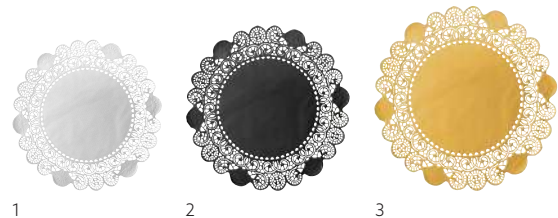

TORTENSPITZEN RUND

NR.	ART.-NR.	BESCHREIBUNG	PACK		
1	180581	Weiß, Ø 10 cm	8 x 250		
	180582	Weiß, Ø 12 cm	8 x 250		
	180583	Weiß, Ø 15 cm	8 x 250		
	180584	Weiß, Ø 17 cm	8 x 250		
	180585	Weiß, Ø 19 cm	8 x 250		
	180587	Weiß, Ø 23 cm	8 x 250		
	180588	Weiß, Ø 25 cm	8 x 250		
	160060	Weiß, Ø 26,7 cm	8 x 250		
	180590	Weiß, Ø 30 cm	8 x 250		
	180591	Weiß, Ø 32 cm	4 x 250		
	180592	Weiß, Ø 34 cm	4 x 250		
	160061	Weiß, Ø 36,7 cm	4 x 250		
	2	161614	Schwarz, Ø 19 cm	8 x 250	
161615		Schwarz, Ø 30 cm	8 x 250		
3	100369	Gold, Ø 36 cm	5 x 100