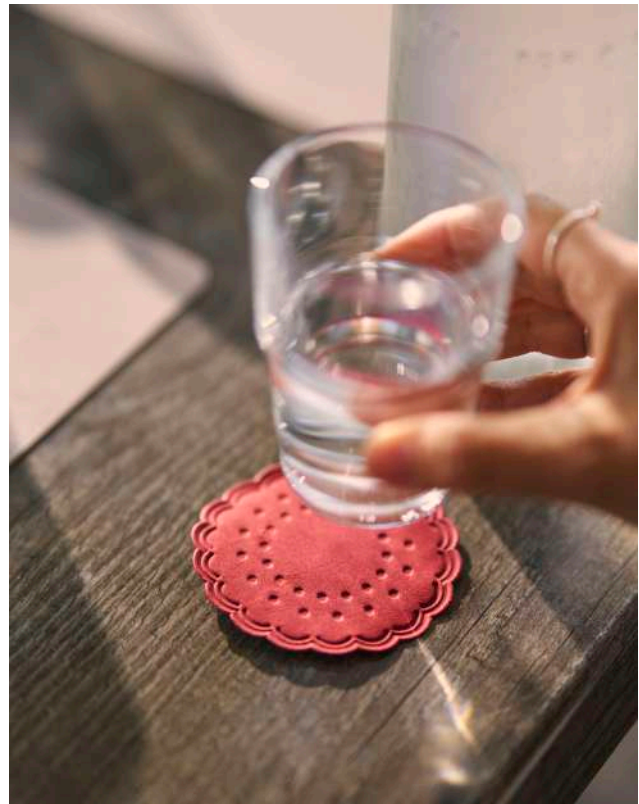

> TISCHDECKEN

DUNILIN® UNTERSETZER RUND, Ø 9 CM

1

NR.	ART.-NR.	BESCHREIBUNG	PACK	
1	162035	Weiß	10 x 500	•