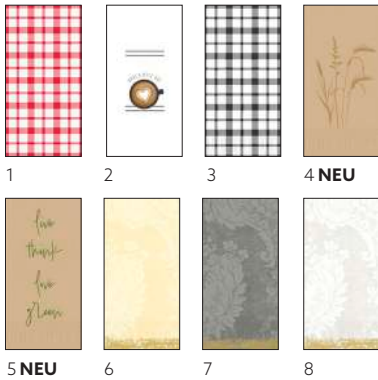

ZELLTUCH, 1/8-FALZ, 3-LAGIG, 40 X 40 CM

NR.	ART.-NR.	BESCHREIBUNG	PACK			
1	168196	Giovanni	4 x 250	•	•	•
2	202476	Nice Day	4 x 250	•	•	•
3	206359	Izza	4 x 250	•	•	•
4	210376	Meadow Natural	4 x 250	•	•	•
5	210384	Love Green Natur	4 x 250	•	•	•
6	206360	Royal Cream	4 x 250	•	•	•
7	206361	Royal Granite Grey	4 x 250	•	•	•
8	206362	Royal White	4 x 250	•	•	•