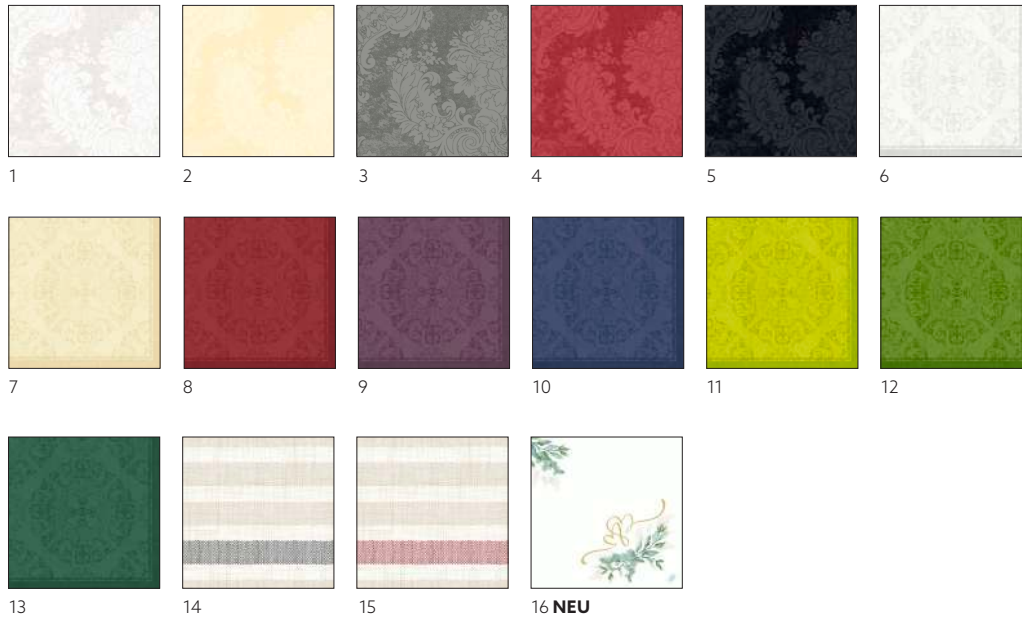

DUNILIN®, 40 X 40 CM