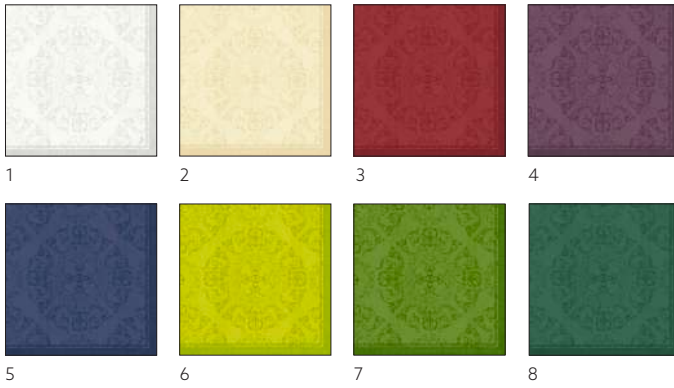

OPULENT

Lässige
Eleganz

NR.	ART.-NR.	BESCHREIBUNG	PACK			
1	202575	Dunilin® Serviette, Weiß, 40 x 40 cm	12 x 45	•	•	•
2	192137	Dunilin® Serviette, Cream, 40 x 40 cm	12 x 45	•	•	•
3	202576	Dunilin® Serviette, Bordeaux, 40 x 40 cm	12 x 45	•	•	•
4	202580	Dunilin® Serviette, Plum, 40 x 40 cm	12 x 45	•	•	•

NR.	ART.-NR.	BESCHREIBUNG	PACK			
5	202577	Dunilin® Serviette, Dunkelblau, 40 x 40 cm	12 x 45	•	•	•
6	192138	Dunilin® Serviette, Kiwi, 40 x 40 cm	12 x 45	•	•	•
7	192141	Dunilin® Serviette, Leaf Green, 40 x 40 cm	12 x 45	•	•	•
8	202578	Dunilin® Serviette, Jägergrün, 40 x 40 cm	12 x 45	•	•	•