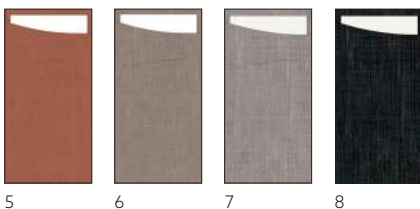

DUNI SACCHETTO® DUNISOFT®, 11,5 X 23 CM

NR.	ART.-NR.	BESCHREIBUNG	PACK				
1	171462	Cream, Serviette Weiß	4 x 60	•			
2	198828	Sun Orange, Serviette Weiß	4 x 60	•			
3	171461	Fuchsia, Serviette Weiß	4 x 60	•			
4	173681	Bordeaux, Serviette Weiß	4 x 60	•			
5	198849	Earth Terra, Serviette Weiß	4 x 60	•			
6	171464	Greige, Serviette Weiß	4 x 60	•			
7	173682	Grau, Serviette Weiß	4 x 60	•			
8	171460	Schwarz, Weiße Serviette	4 x 60	•