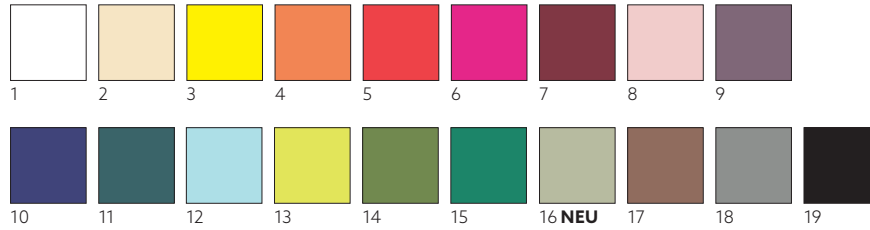

ZELLTUCH, 1-LAGIG, 33 X 32 CM

1 NEU

NR.	ART.-NR.	BESCHREIBUNG	PACK			
1	206471	Recycled	6 x 750	•	•	•

ZELLTUCH, 3-LAGIG, 24 X 24 CM

NR.	ART.-NR.	BESCHREIBUNG	PACK				
1	168413	Weiß	8 x 250	•	•	•	•
2	168419	Cream	8 x 250	•	•	•	•
3	168416	Gelb	8 x 250	•	•	•	•
4	198816	Sun Orange	8 x 250	•	•	•	•
5	168414	Rot	8 x 250	•	•	•	•
6	168408	Fuchsia	8 x 250	•	•	•	•
7	168415	Bordeaux	8 x 250	•	•	•	•
8	174171	Mellow Rose	8 x 250	•	•	•	•
9	168410	Plum	8 x 250	•	•	•	•
10	168418	Dunkelblau	8 x 250	•	•	•	•