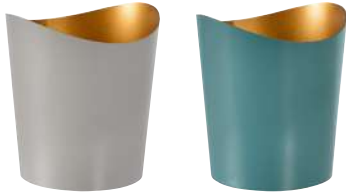

Kerzenhalter

KERZENHALTER RIPPLE, 80 X Ø 70 MM

1 2

- Passt perfekt zu Switch & Shine Nachfüllern
- Innere goldene Beschichtung verstärkt das Kerzenlicht
- Modernes Design

NR.	ART.-NR.	BESCHREIBUNG	PACK		
1	194594	Granite Grey, Metall	6 x 1		
2	194595	Ocean Teal, Metall	6 x 1		