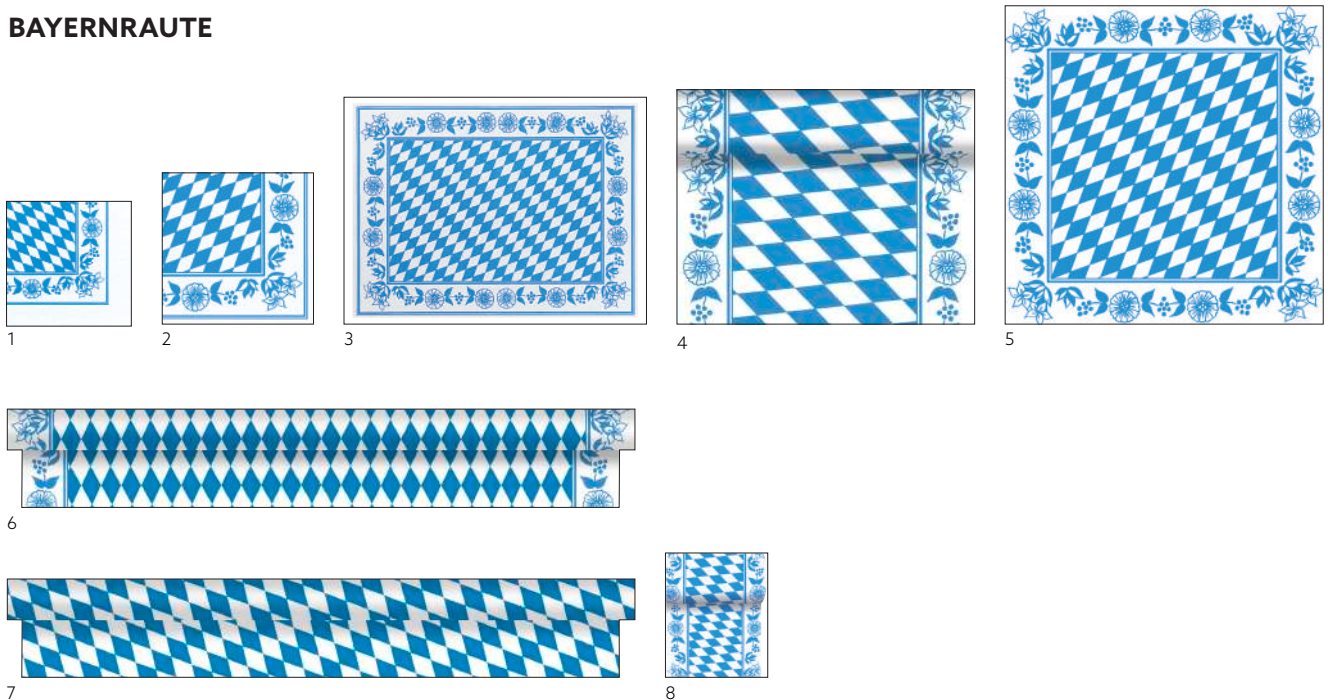

BAYERNRAUTE

NR.	ART.-NR.	BESCHREIBUNG	PACK			
1	154936	Zelltuch -Serviette, 3-lagig, 33 x 33 cm	10 x 50	•	•	
	211888	Zelltuch -Serviette, 3-lagig, 33 x 33 cm	4 x 250	•	•	
2	159528	Dunisoft® Serviette, 40 x 40 cm	12 x 60	•	•	
3	221894	Dunicel® Tischset, 30 x 40 cm	5 x 100	•	•	
4	184221	Dunicel® Tête-à-Tête-Tischläufer, 0,4 x 24 m	4 x 1	•	•	
5	222747	Dunicel® Mitteldecke, 84 x 84 cm	5 x 20	•	•	

NR.	ART.-NR.	BESCHREIBUNG	PACK			
	322935	Dunicel® Mitteldecke, 84 x 84 cm	1 x 100	•	•	
6	227858	Dunicel® Tischdeckenrolle, 0,90 x 40 m	1 x 1	•	•	
	186656	Dunicel® Tischdeckenrolle, 1,18 x 40 m	1 x 1	•	•	
	186657	Dunicel® Tischdeckenrolle, 1,18 x 10 m	6 x 1	•	•	
7	527279	Papier Tischdeckenrolle, 1,0 x 50 m	4 x 1	•	•	
8	159447	Dunicel® Tischläufer, 20 x 15 m	6 x 1	•	•