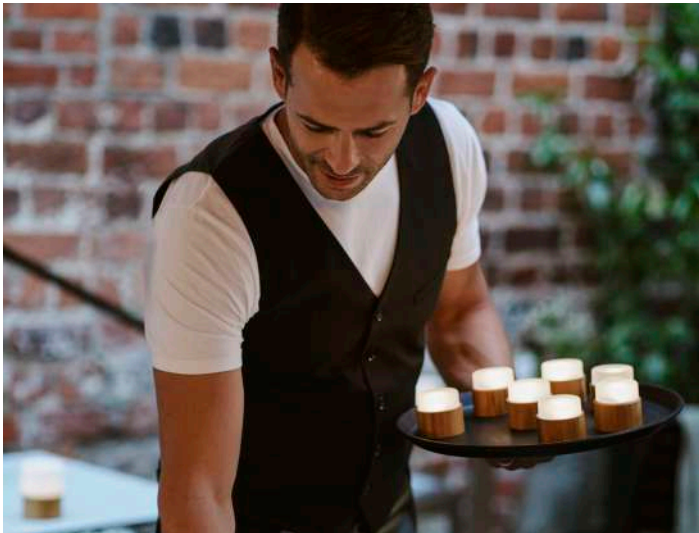

LED-Leuchten

LED-MINI-LAMPEN- SET, WIEDERAUFLADBAR MULTICOLOUR

1

2

3