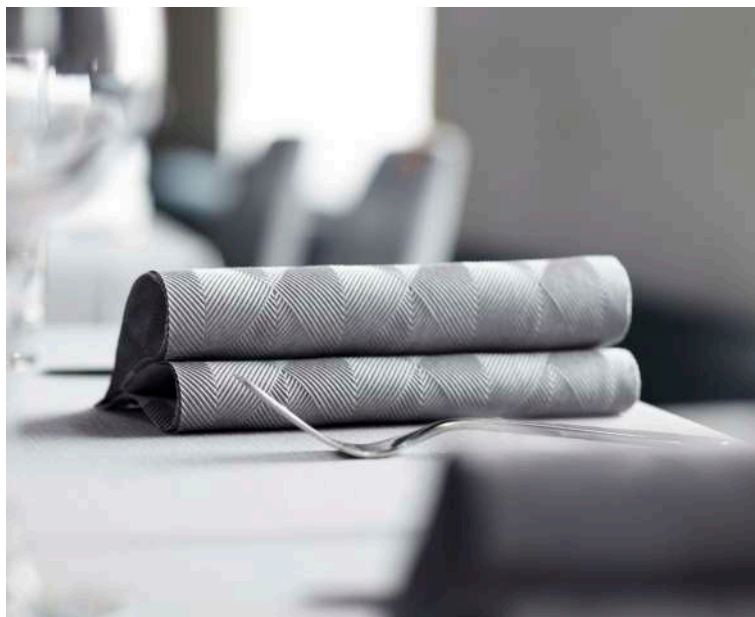

Duni Elegance®

- Edle Optik und Haptik
- Damast-Effekt – perfekt für feierliche Anlässe
- Strapazierfähig – übersteht auch mehrgängige Menüs

DUNI ELEGANCE® CRYSTAL, 48 X 48 CM