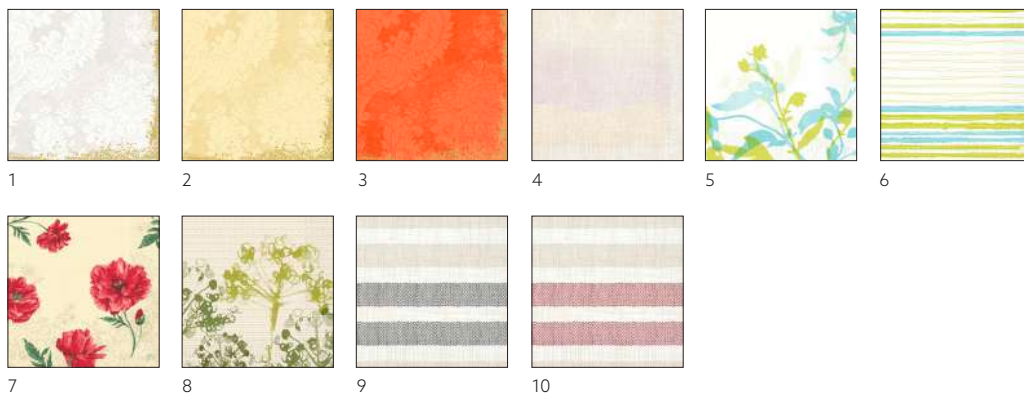

ZELLTUCH, 3-LAGIG, 40 X 40 CM

NR.	ART.-NR.	BESCHREIBUNG	PACK				
1	174225	Royal White	4 x 250	•	•	•	•
2	174226	Royal Cream	4 x 250	•	•	•	•
3	199259	Royal Sun Orange	4 x 250	•	•	•	•
4	202441	Serenity	4 x 250	•	•	•	•
5	202565	Elise	4 x 250	•	•	•	•

NR.	ART.-NR.	BESCHREIBUNG	PACK				
6	202548	Elise Stripes	4 x 250	•	•	•	•
7	202532	Monique	4 x 250	•	•	•	•
8	206302	Green Umbles	4 x 250	•	•	•	•
9	206300	Rigato Black	4 x 250	•	•	•	•
10	206301	Rigato Bordeaux	4 x 250	•	•	•	•