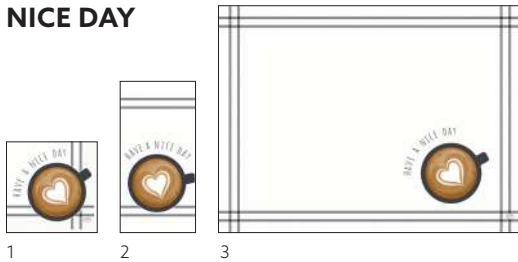

NICE DAY

NR.	ART.-NR.	BESCHREIBUNG	PACK			
1	202475	Zelltuch-Serviette, 3-lagig, 24 x 24 cm	8 x 250	•	•	
2	202476	Zelltuch-Serviette, 3-lagig, 1/8-Kopffalz, 40 x 40 cm	4 x 250	•	•	

NR.	ART.-NR.	BESCHREIBUNG	PACK			
3	202480	Papier Tischset, 30 x 40 cm	4 x 250	•