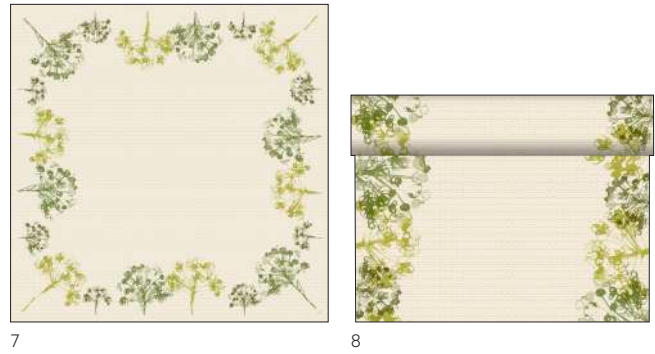

NR.	ART.-NR.	BESCHREIBUNG	PACK			
4	206472	Zelltuch-Serviette, 2-lagig, 1/8-Kopffalz, 40 x 40 cm	4 x 300			
5	187006	I'm Recycled	4 x 250	•		

GREEN UMBLES

FARBlich
KOMBINIERBAR MIT

NR.	ART.-NR.	BESCHREIBUNG	PACK			
1	206331	Zelltuch-Serviette, 3-lagig, 33 x 33 cm	10 x 50	•	•	•
	206341	Zelltuch-Serviette, 3-lagig, 33 x 33 cm	4 x 250	•	•	•
2	206302	Zelltuch-Serviette, 3-lagig, 40 x 40 cm	4 x 250	•	•	•
3	206368	Bio Dunisoft® Serviette, 40 x 40 cm	6 x 60	•	•	•
4	206309	Klassik-Serviette, 40 x 40 cm	6 x 50	•	•	•
5	206357	Bio Dunicel® Tischset, 30 x 40 cm	5 x 100	•	•	•