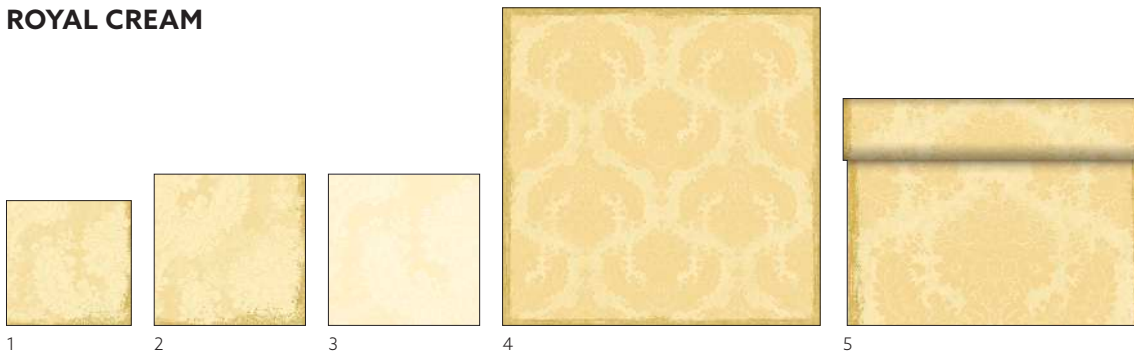

ROYAL CREAM

NR.	ART.-NR.	BESCHREIBUNG	PACK			
1	174208	Zelltuch-Serviette, 3-lagig, 33 x 33 cm	4 x 250	•		
2	174226	Zelltuch-Serviette, 3-lagig, 40 x 40 cm	4 x 250	•		
	174229	Klassik-Serviette, 40 x 40 cm	6 x 50	•		

NR.	ART.-NR.	BESCHREIBUNG	PACK			
3	186605	Dunilin® Serviette, 40 x 40 cm	12 x 45	•	•	
4	174294	Dunichel® Mitteldecke, 84 x 84 cm	5 x 20	•		
5	183401	Dunichel® Tête-à-Tête-Tischläufer, 0,4 x 24 m	4 x 1	•