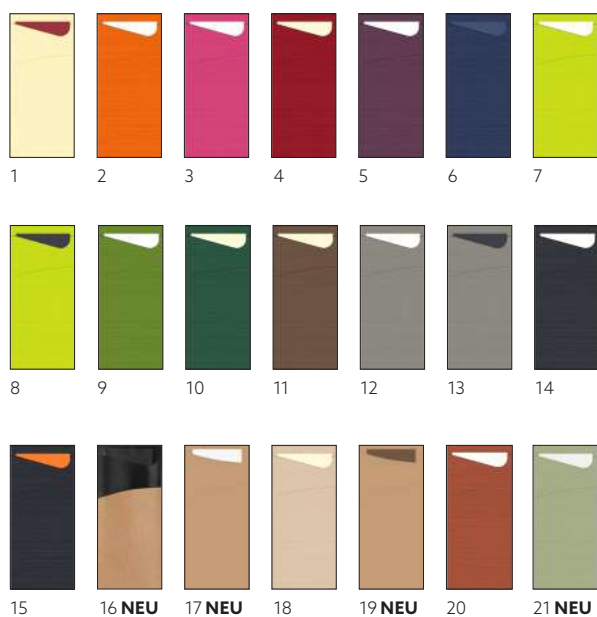

DUNI SACCHETTO® ZELLTUCH, 8,5 X 19 CM

NR.	ART.-NR.	BESCHREIBUNG	PACK			
1	450056	Cream, Bordeaux Serviette	5 x 100	•	•	•
2	197950	Sun Orange, Serviette Weiß	5 x 100	•	•	•
3	166040	Fuchsia, Weiße Serviette	5 x 100	•	•	•
4	450057	Bordeaux, Cream Serviette	5 x 100	•	•	•
5	165593	Plum, Weiße Serviette	5 x 100	•	•	•
6	450055	Dunkelblau, Dunkelblaue Serviette	5 x 100	•	•	•
7	450052	Kiwi, Weiße Serviette	5 x 100	•	•	•
8	161086	Kiwi, Schwarze Serviette	5 x 100	•	•	•
9	186954	Leaf Green, Weiße Serviette	5 x 100	•	•	•
10	450054	Jägergrün, Cream Serviette	5 x 100	•	•	•
11	151849	Café, Cream Serviette	5 x 100	•	•	•
12	156950	Grey, Weiße Serviette	5 x 100	•	•	•
13	161087	Granite Grey, Schwarze Serviette	5 x 100	•	•	•
14	151853	Schwarz, Weiße Serviette	5 x 100	•	•	•
15	178643	Schwarz, Sun Orange Serviette	5 x 100	•	•	•
16	211050	eco Brown/Schwarz, Serviette Schwarz	5 x 100	•	•	•
17	211049	Eco Brown, Serviette Weiß	5 x 100	•	•	•
18	450050	Natural, Cream Serviette	5 x 100	•	•	•
19	211051	Eco Brown, Serviette Chestnut	5 x 100	•	•	•
20	197952*	Earth Terra, Weiße Serviette	5 x 100	•	•	•
21	209652	Pistachio Green, Weiße Serviette	5 x 100	•	•	•

* So lange der Vorrat reicht