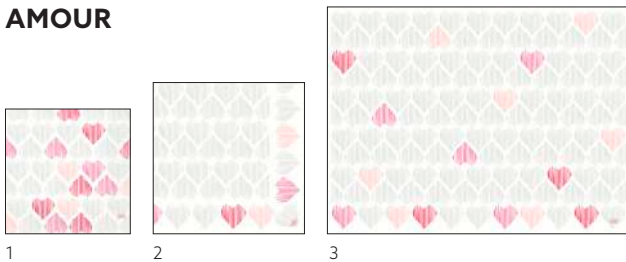

AMOUR

NR.	ART.-NR.	BESCHREIBUNG	PACK				NR.	ART.-NR.	BESCHREIBUNG	PACK			
1	202586	Zelltuch-Serviette, 3-lagig, 33 x 33 cm	10 x 50	•	•	•	3	202588	Dunicel® Tischset, 30 x 40 cm	5 x 100	•	•	•
2	202587	Dunisoft® Serviette, 40 x 40 cm	12 x 60	•	•	•							

BESTATTUNG

Das Leben mit Würde und Mitgefühl ehren. Entdecken Sie unser von Herzen kommendes und respektvolles Sortiment, das Zuspruch spendet und den Menschen, die Sie schätzen, Achtung bezeugt.