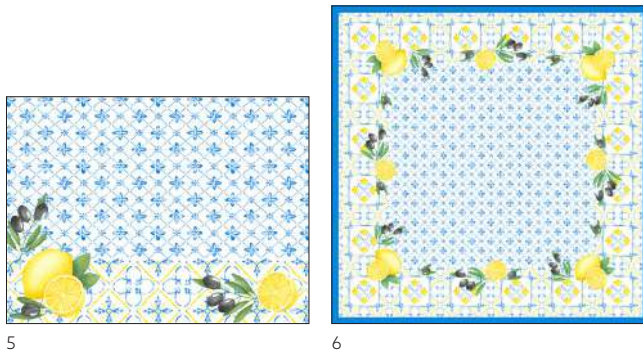

UM DIE WELT

Nehmen Sie Ihre Gäste mit auf eine Reise oder unterstreichen Sie die kulturelle Herkunft Ihrer Küche.

MEDITERRIAN