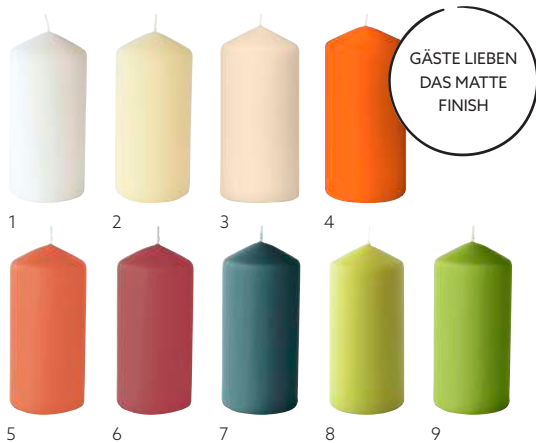

STUMPENKERZEN MATT, 150 X Ø 70 MM

- 50 h Brenndauer
- Elegant matte Oberfläche
- Premium-Qualität

NR.	ART.-NR.	BESCHREIBUNG	PACK	
1	165652	Weiß	2 x 6	•
2	165653	Cream	2 x 6	•
3	186429	Sand	2 x 6	•
4	198877	Sun Orange	2 x 6	•
5	165654	Mandarin	2 x 6	•
6	165656	Bordeaux	2 x 6	•
7	186428	Ocean Teal	2 x 6	•
8	168238	Kiwi	2 x 6	•
9	186430	Leaf Green	2 x 6	•