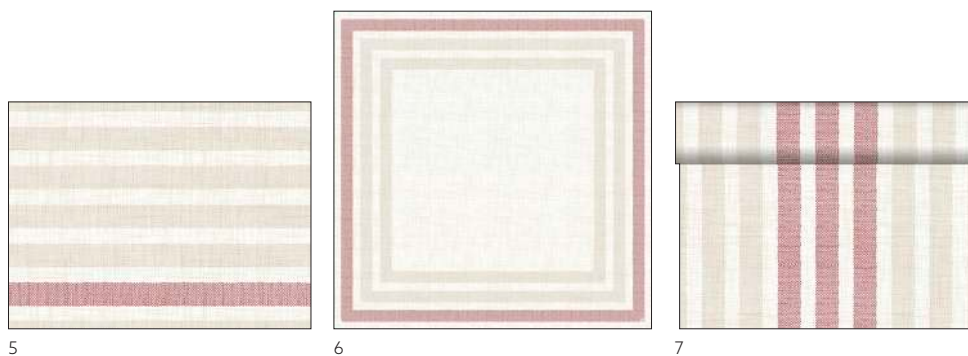

RIGATO BORDEAUX

NR.	ART.-NR.	BESCHREIBUNG	PACK				NR.	ART.-NR.	BESCHREIBUNG	PACK			
1	206336	Zelltuch-Serviette, 3-lagig, 33 x 33 cm	4 x 250	•	•		5	206353	Bio Dunicel® Tischset, 30 x 40 cm	5 x 100	•		
2	206301	Zelltuch-Serviette, 3-lagig, 40 x 40 cm	4 x 250	•	•		6	206311	Dunicel® Mitteldecke, 84 x 84 cm	5 x 20	•		
3	206304	Dunilin® Serviette, 40 x 40 cm	12 x 45	•	•		206314	Dunicel® Mitteldecke, 84 x 84 cm	1 x 100	•			
4	206308	Klassik-Serviette, 40 x 40 cm	6 x 50	•	•		7	206323	Dunicel® Tête-à-Tête-Tischläufer, 0,4 x 24 m	4 x 1	•