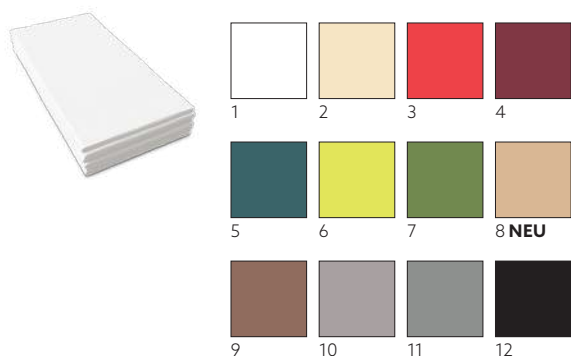

BIO DUNISOFT®, 1/8 BUCHFALZ, 40 X 40 CM

NR.	ART.-NR.	BESCHREIBUNG	PACK				
1	202929	Weiß	6 x 60	•	•		
2	202930	Cream	6 x 60	•	•		
3	202931	Rot	6 x 60	•	•		
4	202932	Bordeaux	6 x 60	•	•		
5	202933	Ocean Teal	6 x 60	•	•		
6	202934	Kiwi	6 x 60	•	•		
7	202935	Leaf Green	6 x 60	•	•		
8	210419	Natural Brown	6 x 60	•	•		
9	202936	Chestnut	6 x 60	•	•		
10	202937	Greige	6 x 60	•	•		
11	202938	Granite Grey	6 x 60	•	•		
12	202939	Schwarz	6 x 60	•	•		

DUNISOFT®, 1/8 BUCHFALZ, 48 X 48 CM

NR.	ART.-NR.	BESCHREIBUNG	PACK				
1	182685	Towel Napkin Dunkelgrau	6 x 60	•	•		
2	185075	Towel Napkin Rot	6 x 60	•	•		
3	185076	Towel Napkin Jägergrün	6 x 60	•	•		

DUNISOFT®, 20 X 40 CM

NR.	ART.-NR.	BESCHREIBUNG	PACK				
1	202550	Elise Stripes	12 x 120	•	•