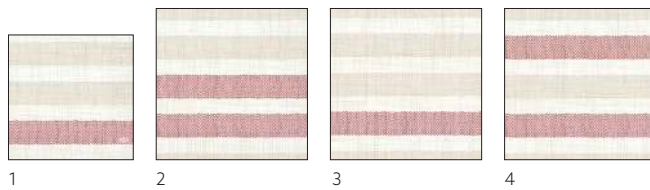

RIGATO BORDEAUX

NR.	ART.-NR.	BESCHREIBUNG	PACK				NR.	ART.-NR.	BESCHREIBUNG	PACK			
1	206336	Zelltuch-Serviette, 3-lagig, 33 x 33 cm	4 x 250	•	•		5	206353	Bio Dunicel® Tischset, 30 x 40 cm	5 x 100	•		
2	206301	Zelltuch-Serviette, 3-lagig, 40 x 40 cm	4 x 250	•	•		6	206311	Dunicel® Mitteldecke, 84 x 84 cm	5 x 20	•		
3	206304	Dunilin® Serviette, 40 x 40 cm	12 x 45	•	•		206314	Dunicel® Mitteldecke, 84 x 84 cm	1 x 100	•			
4	206308	Klassik-Serviette, 40 x 40 cm	6 x 50	•	•		7	206323	Dunicel® Tête-à-Tête-Tischläufer, 0,4 x 24 m	4 x 1	•