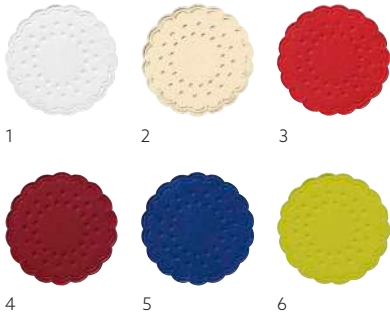

TORTENSPITZEN OVAL

NR.	ART.-NR.	BESCHREIBUNG	PACK	
1	113779	Weiß, 17 x 24 cm	8 x 250	

Untersetzer

- Farbenfroh und saugfähig
- Für den Logo-Druck geeignet

ZELLTUCH-UNTERSETZER RUND, MEHRLAGIG, Ø 7,5 CM

NR.	ART.-NR.	BESCHREIBUNG	PACK	
1	165734	Weiß	12 x 250	•
2	165744	Cream	12 x 250	•
3	165725	Rot	12 x 250	•
4	165726	Bordeaux	12 x 250	•
5	165727	Dunkelblau	12 x 250	•
6	171908	Kiwi	12 x 250	•