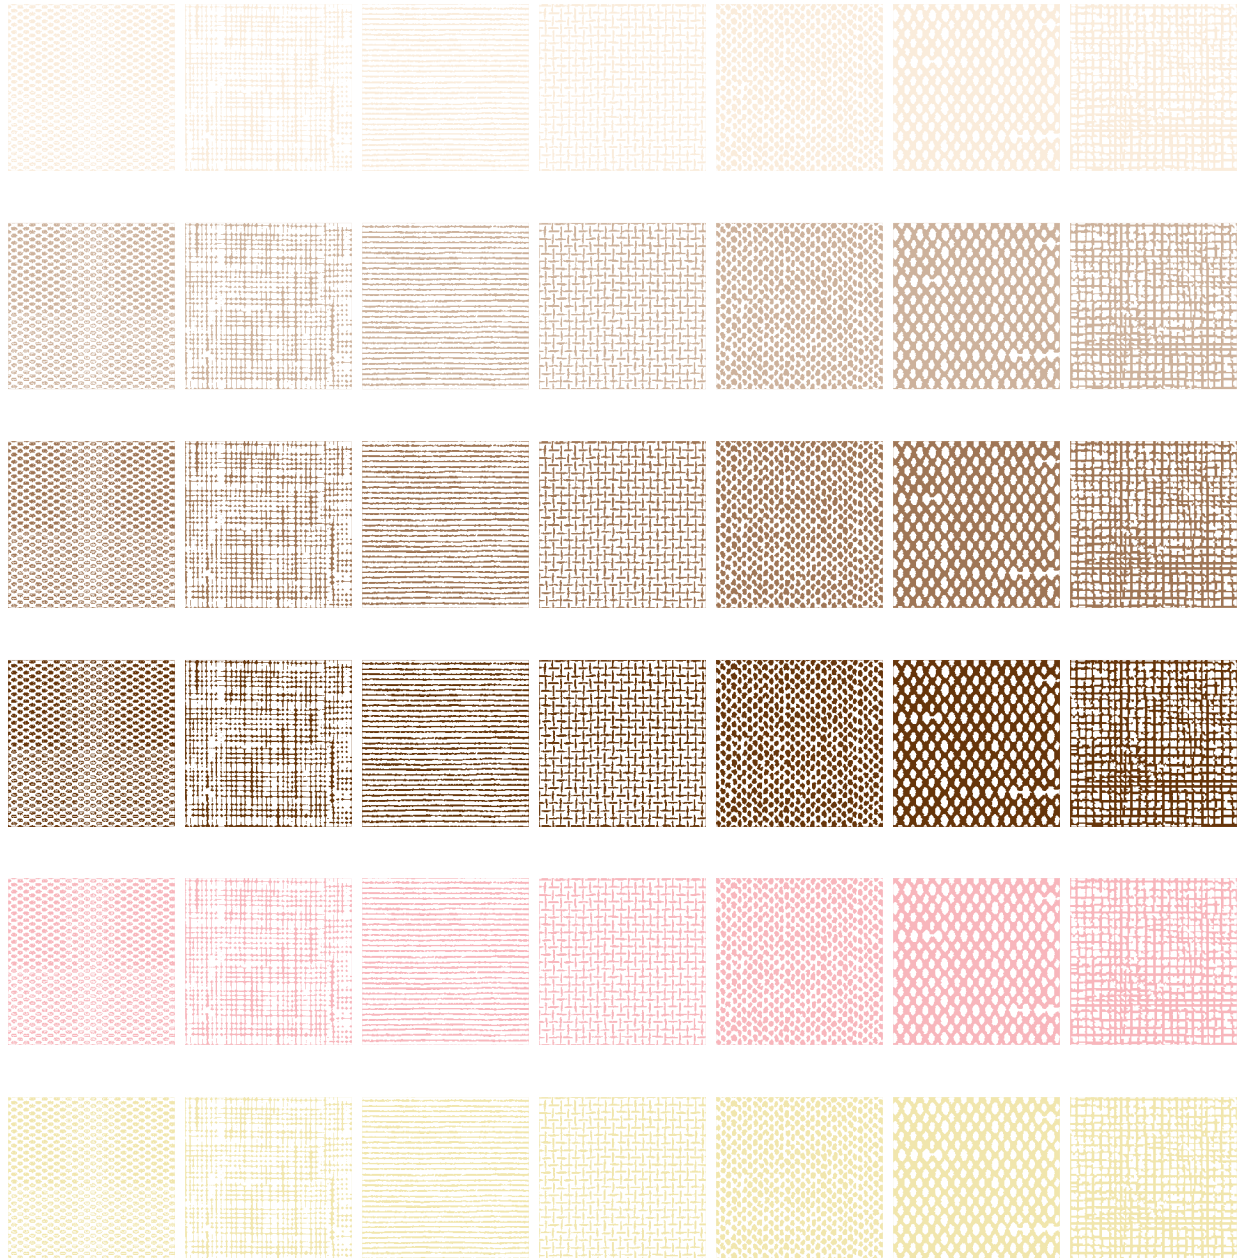

SMART & EASY

- **KOMBINIEREN SIE NACH IHREN WÜNSCHEN:** Einfach Farbe + Struktur auswählen, Muster und individuelles Angebot anfordern, fertig. Dank der hier ausgesuchten Standardfarben erhalten Sie einen schnellen Überblick was zu Ihrem Unternehmen passt. Natürlich drucken wir auch Ihren ganz eigenen Corporate-Farbtone, melden Sie sich und fordern unser Angebot dazu an!
- **HINWEIS ZUR FARBWIRKUNG:** Die dargestellten Farben basieren auf Sonderfarben, werden jedoch nicht vollflächig, sondern in gewählter Struktur auf Ihre Serviette gedruckt. Die Struktur beeinflusst die Farbwirkung deutlich – die Farben erscheinen dadurch dezenter und heller als in einer Volltonfläche. Wir haben uns bemüht Ihnen in dieser Übersicht einen Eindruck der tatsächlichen Optik abzubilden. Die Darstellung ist nicht farbverbindlich, bitte orientieren Sie sich an den HKS und PMS Nummern. Oder fragen Sie bitte individuell Muster an.
- **COMBINE ACCORDING TO YOUR WISHES** Simply select colour + texture, request a sample and a customized quote, and you're done. Thanks to the standard colours selected here, you get a quick overview of what suits your company. Of course, we also print your very own corporate color. Just contact us and request our quote!
- **NOTE ON COLOUR EFFECTS** The colours shown are based on spot colours, but are not printed across the entire surface of your napkin, but rather in a selected texture. The texture significantly influences the colour effect – the colours appear more subtle and lighter than a solid colour. We have endeavored to give you an impression of the actual appearance in this overview. The illustration is not colour-binding; please refer to the HKS and PMS numbers for guidance. Or request individual samples.