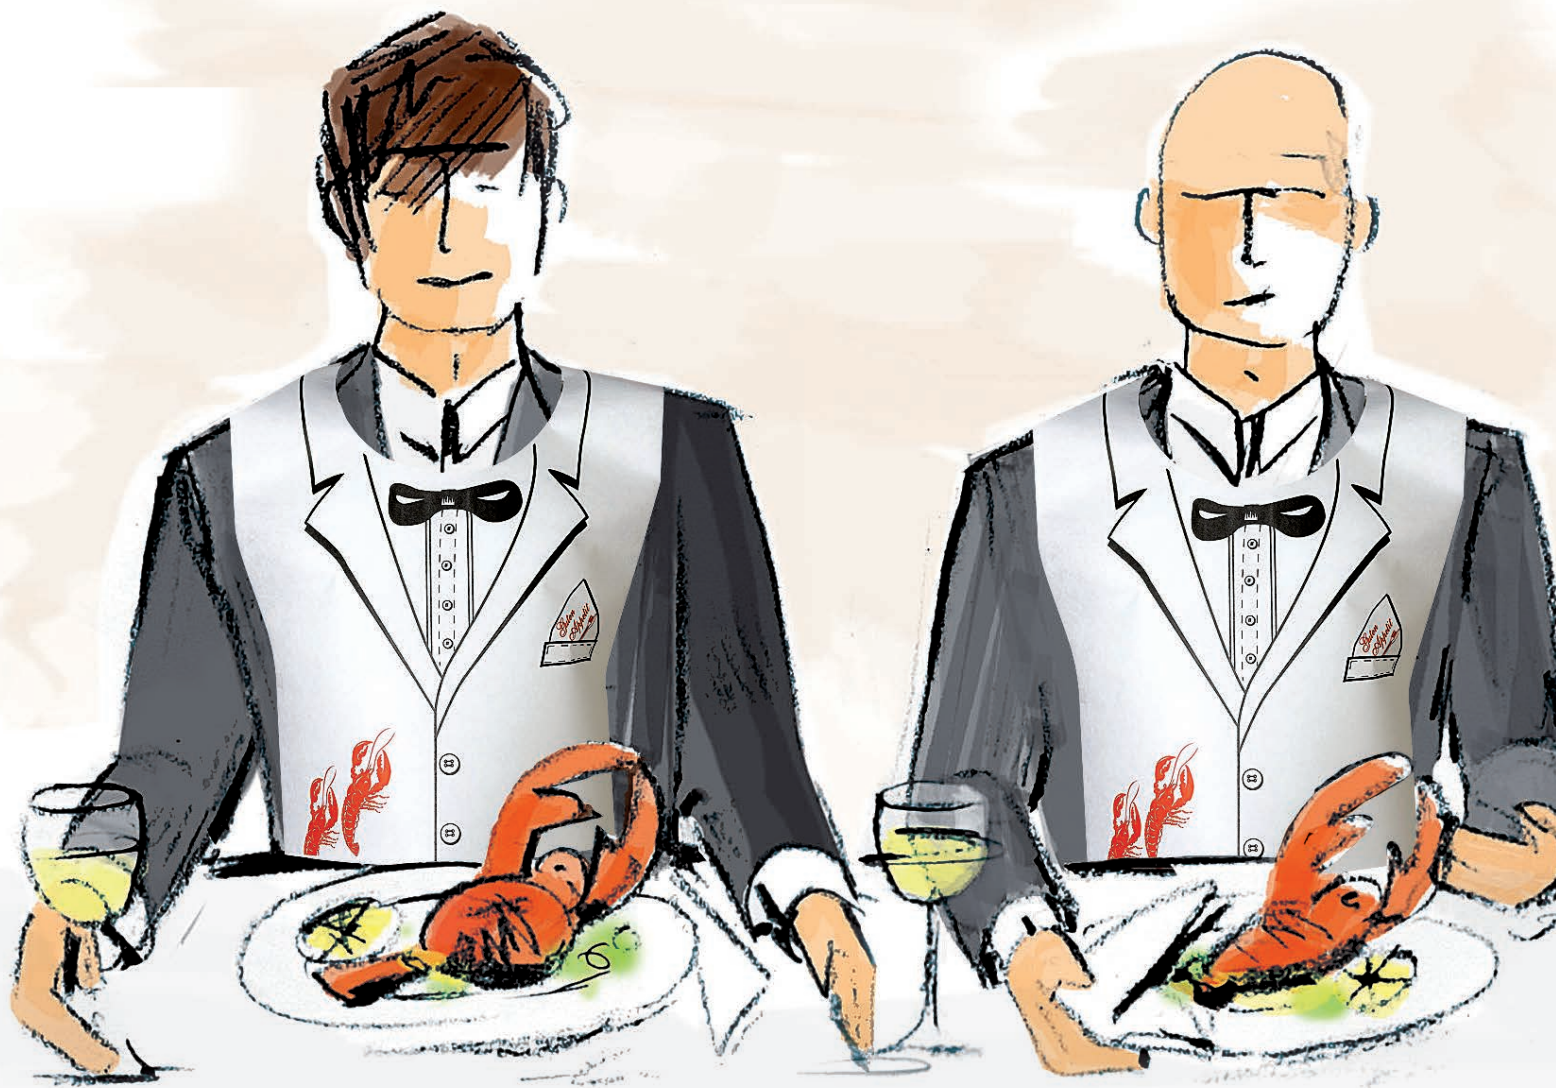

107216

Linclass
PREMIUM
TISCHDECKE
TABLE CLOTH
80 x 80 cm

88691

**JUMBOLÄTZCHEN
ZUM BINDEN
ADULT BIBS TO TIE**
41,5 x 50 cm

53766

**JUMBOLÄTZCHEN
ADULT BIBS**
42 x 60 cm

39878

BBQ-TIME
42 x 60 cm