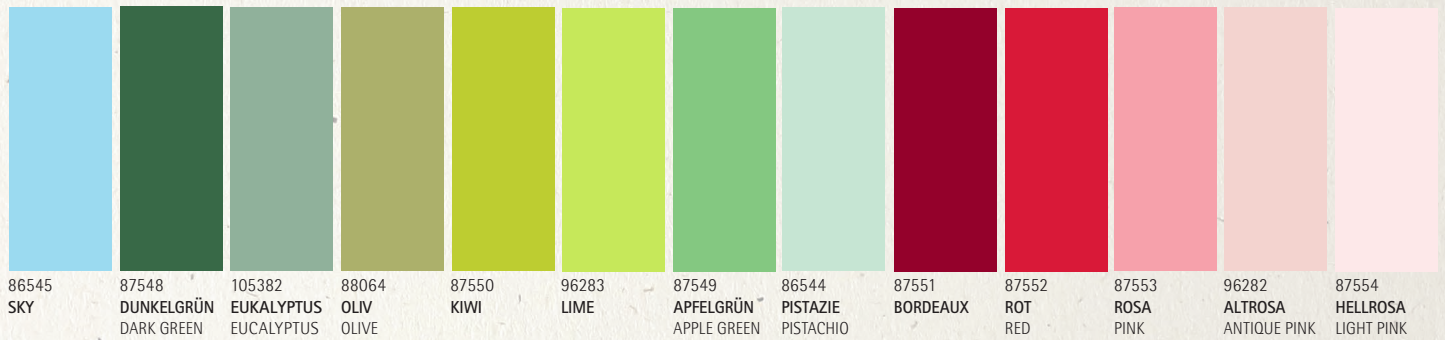

4.3 TISCHDECKEN/TABLE CLOTHS *Linclass*® PREMIUM

80 x 80 cm