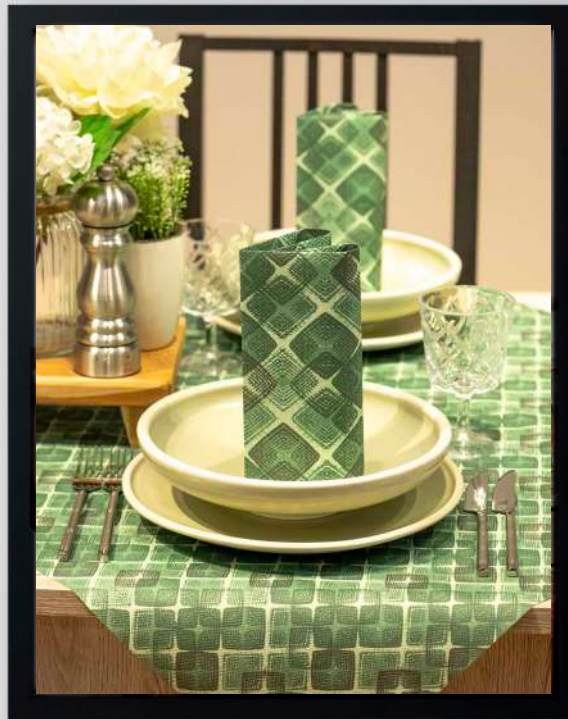

NEW LOGAN

Linclass
PREMIUM
SERVIETTE/NAPKIN
40 x 40 cm, 1/4 Falz/fold

109757
GRÜN/GREEN

eukalyptus/eucalyptus

dunkelgrün/dark green

Tissue
SERVIETTE/NAPKIN
40 x 40 cm, 1/4 Falz/fold

109758
GRÜN/GREEN

schwarz/black

Linclass
PREMIUM
TISCHLÄUFER
TABLE RUNNER
40 cm x 24 m

109759
GRÜN/GREEN

Linclass
PREMIUM
TISCHDECKE/TABLE CLOTH
80 x 80 cm

109756
GRÜN/GREEN