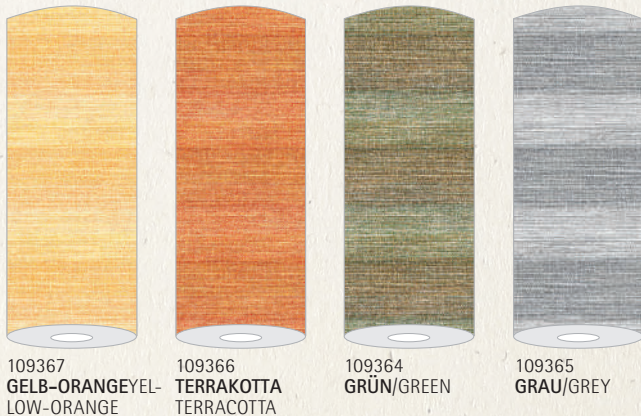

NEW DEVIN

Linclass
PREMIUM

SERVIETTEN/NAPKINS
40 x 40 cm, 1/4 Falz/fold

109236
GELB-ORANGE/YELLOW-ORANGE

109240
TERRAKOTTA/TERRACOTTA

109116
GRÜN/GREEN

109237
GRAU/GREY

Linclass
PREMIUM
TISCHLÄUFER/TABLE RUNNERS
40 cm x 24 m