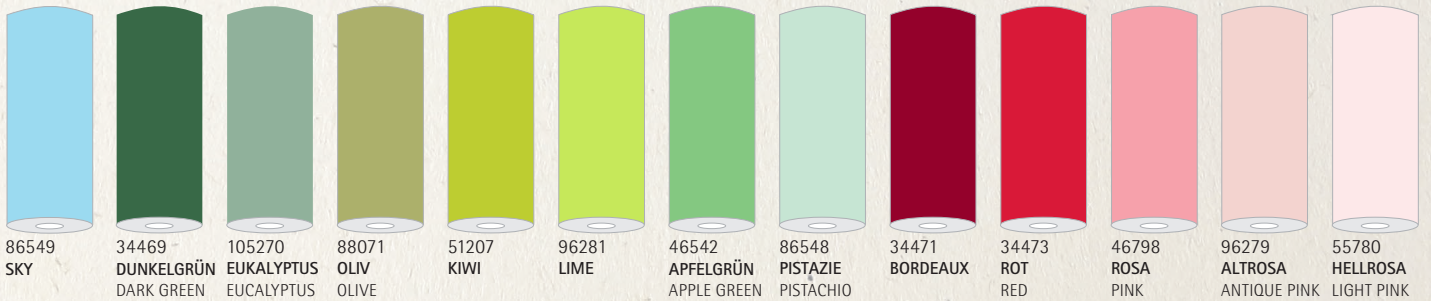

6.2 TISCHLÄUFER/TABLE RUNNERS *Linclass* PREMIUM

40 cm x 24 m

VOLLFLÄCHIG BEDRUCKT/SOLID AREA PRINTED