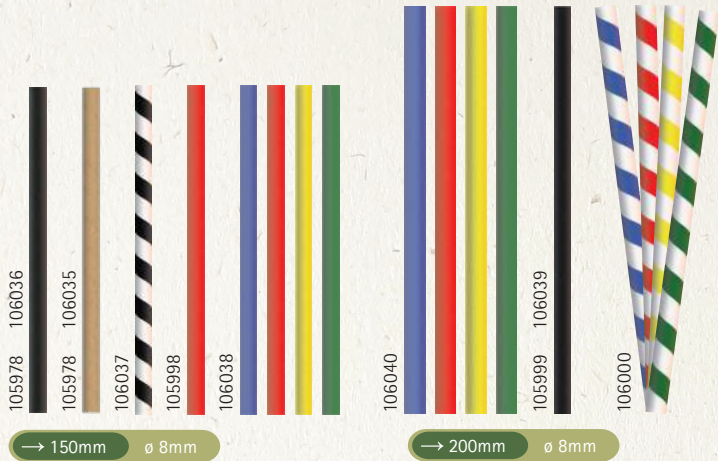

Papiertrinkhalme/Paper Straws

106035	ø 8 mm	150 mm	naturbraun/nature brown
106036	ø 8 mm	150 mm	schwarz/black
106037	ø 8 mm	150 mm	gestreift weiß-schwarz/white-black stripes
106038	ø 8 mm	150 mm	gelb, rot, grün, blau sortiert yellow, red, green, blue colours MIX
106039	ø 8 mm	200 mm	schwarz/black
106040	ø 8 mm	200 mm	gelb, rot, grün, blau sortiert yellow, red, green, blue colours MIX
106041	ø 8 mm	200 mm	gestreift pastell gelb, rosa, blau, sortiert pastel yellow, pink, blue, stripes MIX
106042	ø 8 mm	200 mm	pastell Punkte-Streifen-Punkte farbig sortiert pastel dots-stripes-dots MIX
106044	ø 8 mm	200 mm	pastell gelb, rot, blau, sortiert pastel yellow, red, blue MIX
106045	ø 8 mm	200 mm	ECO Punkte-farbig-Streifen sortiert ECO dot-solid-stripe-kraft MIX
106046	ø 8 mm	230 mm	ECO Streifen-farbig-Streifen sortiert ECO stripes-coloured-stripes MIX
106047	ø 8 mm	230 mm	gelb, rot, grün, blau sortiert yellow, red, green, blue colours MIX
106048	ø 8 mm	230 mm	pastell gelb, rosa, blau sortiert pastel yellow, pink, blue colours MIX