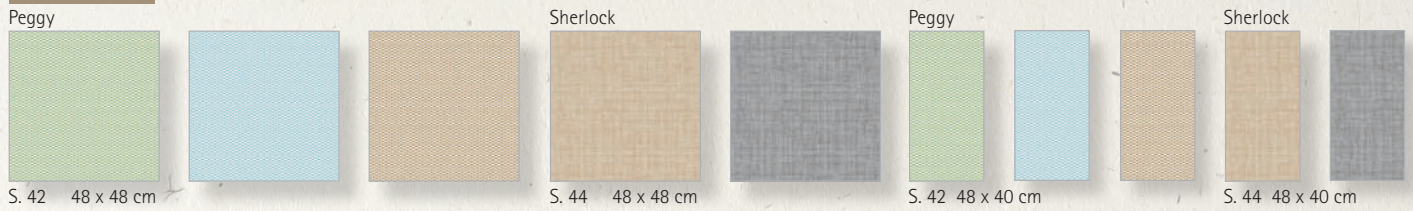

48 x 48 cm + 48 x 40 cm SERVIETTEN/NAPKINS *Spanlin®-Bio*

STRUCTURE

40 cm x 24 m TISCHLÄUFER/TABLE RUNNERS *Spanlin®-Bio*

KINDERLÄTZCHEN/KIDS BIBS *Linclass® + Folie/foil*

LÄTZCHEN/BIBS *Vlies/Nonwoven*

ROLLENWARE/REELS *Linclass® PREMIUM*