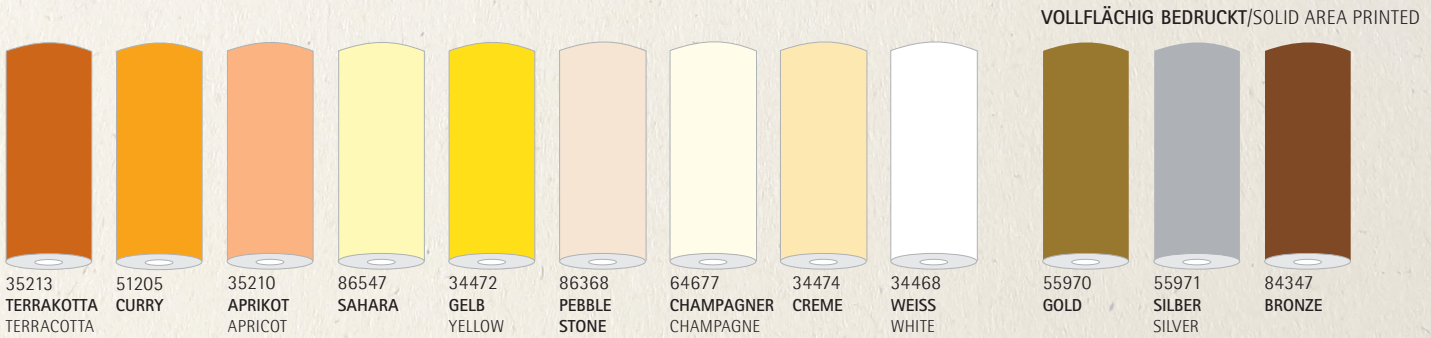

6.2 TISCHLÄUFER/TABLE RUNNERS *Linclass* PREMIUM

40 cm x 24 m

VOLLFLÄCHIG BEDRUCKT/SOLID AREA PRINTED