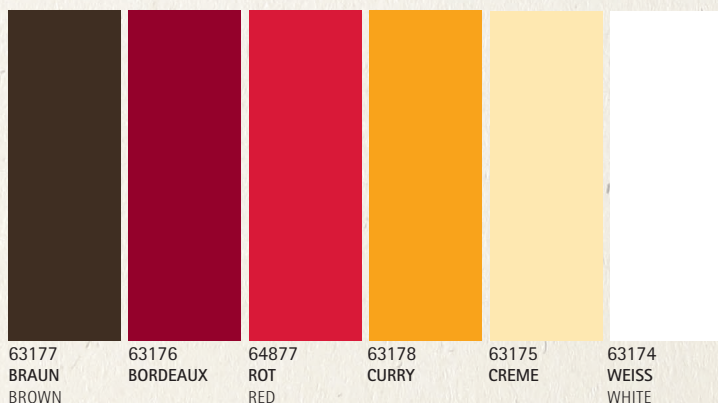

Linclass[®]
PREMIUM

4.5 TISCHDECKEN/TABLE CLOTHS

120 x 220 cm

5. TISCHSETS/PLACE MATS *Linclass*[®] PREMIUM

40 x 30 cm

55300 SCHWARZ BLACK	55763 GRAU GREY	86554 PERLGRAU PEARL GREY	86387 BEIGE GREY	55299 BRAUN BROWN	87679 NATURBRAUN NATURE BROWN	101227 AMETHYST- AUBERGINE	105418 BEERE BEERY	64680 VIOLETT VIOLET	60203 LILA PURPLE	55296 ROYALBLAU ROYAL BLUE	60677 AQUABLAU AQUA BLUE	60211 HELLBLAU LIGHT BLUE
---------------------------	-----------------------	---------------------------------	---------------------	-------------------------	--	----------------------------------	--------------------------	----------------------------	-------------------------	----------------------------------	--------------------------------	---------------------------------