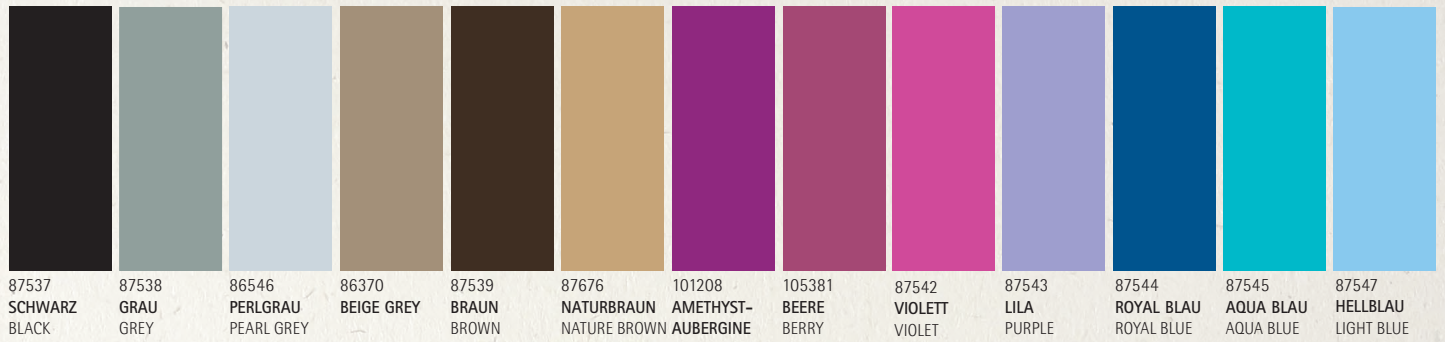

4.3 TISCHDECKEN/TABLE CLOTHS *Linclass*® PREMIUM

80 x 80 cm