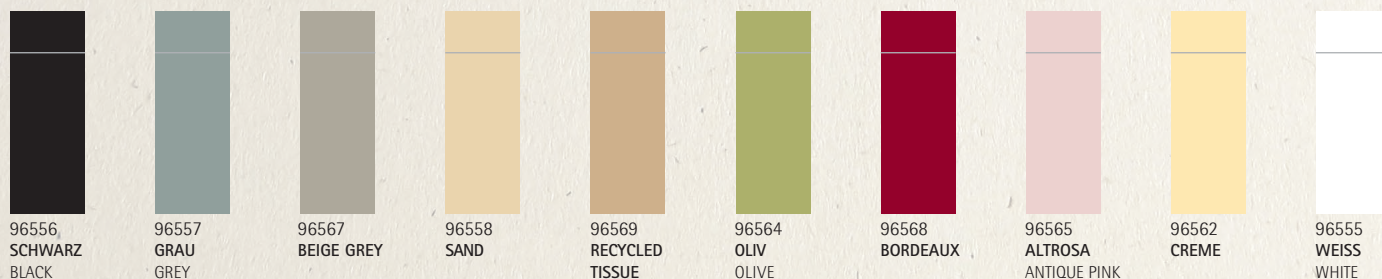

9.4 POCKET-FOLD-NAPKINS „PUB“

40 x 33 cm, 1/8-Falz/fold

Softpoint
BIOdegradable