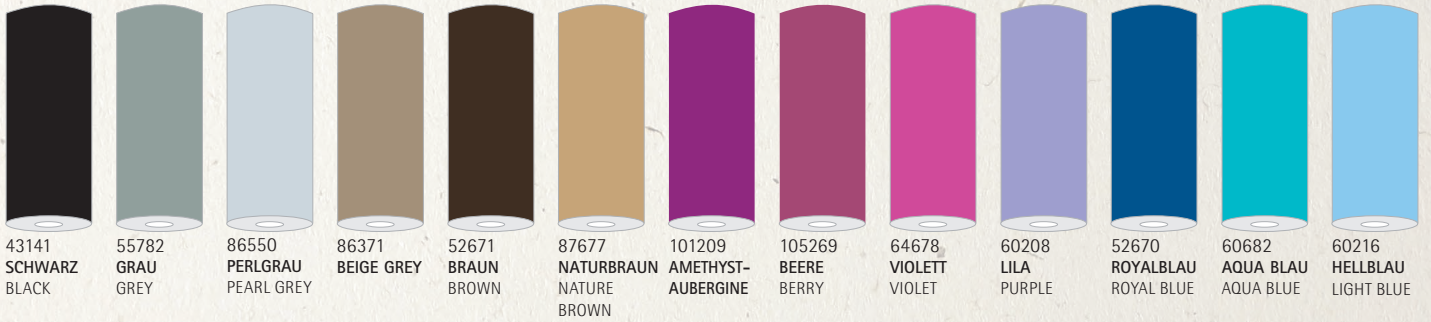

6.2 TISCHLÄUFER/TABLE RUNNERS *Linclass* PREMIUM

40 cm x 24 m

VOLLFLÄCHIG BEDRUCKT/SOLID AREA PRINTED